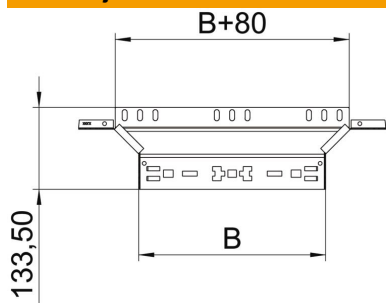

Tehnicki list

Ugradna račva Magic 60 FS

Broj artikla: 6041238

Ugradna račva sa sistemom za brzo spajanje. Za sve tipove nosača kablova sa bočnim stranicama visine 60 mm.

St čelik

FS pocinkovani lim

Matični podaci

Broj artikla	6041238
Oznaka 1	T račva
Oznaka 2	sa Magic spojnicom
Proizvođač	OBO
Dimenzija	60x400
Materijal	Čelik
Površina	hladno pocinkovano
Standard za površinu	DIN EN 10346
Najmanja prodajna jedinica	1
Jedinica količine	Komad
Težina	75,7 kg
Jedinica težine	kg/100 pari

Tehnicki list

Ugradna račva Magic 60 FS

Broj artikla: 6041238

Dimenzije

Širina	400 mm
Širina	16 in
Visina	60 mm
Visina	2 in
Debljina lima	1,25 mm
Dimenzija B	400 mm

Tehnički podaci

Savijanje (ugao)	90°
Izlazna širina	400 mm
Varijanta spojnice	integrisana spojnica
Održavanje funkcionalnosti	da
Debljina materijala Podni lim	1,25 mm
NATO otvor	ne
Promena pravca	horizontalno
Nerđajući čelik, nagrižen	ne
Izvedba-za velike raspone	ne
Vrsta spojnice sistema nosača kablova	Uklopno pričvršćivanje