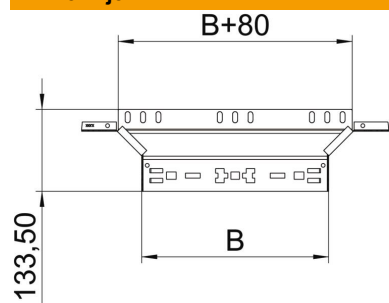

Tehnicki list

Ugradna račva Magic 60 FS

Broj artikla: 6041240

Ugradna račva sa sistemom za brzo spajanje. Za sve tipove nosača kablova sa bočnim stranicama visine 60 mm.

St čelik

FS pocinkovani lim

Matični podaci

Broj artikla	6041240
Oznaka 1	T račva
Oznaka 2	sa Magic spojnicom
Proizvođač	OBO
Dimenzija	60x500
Materijal	Čelik
Površina	hladno pocinkovano
Standard za površinu	DIN EN 10346
Najmanja prodajna jedinica	1
Jedinica količine	Komad
Težina	89,3 kg
Jedinica težine	kg/100 pari

Tehnicki list

Ugradna račva Magic 60 FS

Broj artikla: 6041240

Dimenzije

Širina	500 mm
Širina	20 in
Visina	60 mm
Visina	2 in
Debljina lima	1,25 mm
Dimenzija B	500 mm

Tehnički podaci

Savijanje (ugao)	90°
Izlazna širina	500 mm
Varijanta spojnice	integrisana spojnica
Održavanje funkcionalnosti	ne
Debljina materijala Podni lim	1,25 mm
NATO otvor	ne
Promena pravca	horizontalno
Nerđajući čelik, nagrižen	ne
Izvedba-za velike raspone	ne
Vrsta spojnice sistema nosača kablova	Uklopno pričvršćivanje