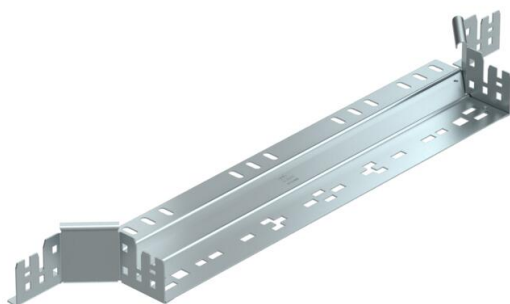

Tehnicki list

Ugradna račva Magic 60 FS

Broj artikla: 6041240

Ugradna račva sa sistemom za brzo spajanje. Za sve tipove nosača kablova sa bočnim stranicama visine 60 mm.

St čelik

FS pocinkovani lim

Matični podaci

Broj artikla	6041240
Oznaka 1	T račva
Oznaka 2	sa Magic spojnicom
Proizvođač	OBO
Dimenzija	60x500
Materijal	Čelik
Površina	hladno pocinkovano
Standard za površinu	DIN EN 10346
Najmanja prodajna jedinica	1
Jedinica količine	Komad
Težina	89,3 kg
Jedinica težine	kg/100 pari

Tehnicki list

Ugradna račva Magic 60 FS

Broj artikla: 6041240

Dimenzije

Širina	500 mm
Širina	20 in
Visina	60 mm
Visina	2 in
Debljina lima	1,25 mm
Dimenzija B	500 mm

Tehnički podaci

Savijanje (ugao)	90°
Izlazna širina	500 mm
Varijanta spojnice	integrisana spojnica
Održavanje funkcionalnosti	ne
Debljina materijala Podni lim	1,25 mm
NATO otvor	ne
Promena pravca	horizontalno
Nerđajući čelik, nagrižen	ne
Izvedba-za velike raspone	ne
Vrsta spojnice sistema nosača kablova	Uklopno pričvršćivanje