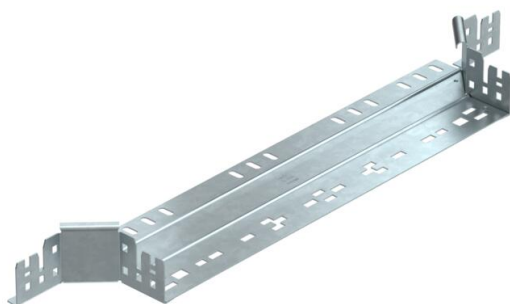

Tehnicki list

Ugradna račva Magic 60 FT

Broj artikla: 6041261

Ugradna račva sa sistemom za brzo spajanje. Za sve tipove nosača kablova sa bočnim stranicama visine 60 mm.

St čelik

FT toplo pocinkovano potapanjem

Matični podaci

Broj artikla	6041261
Tip	RAAM 650 FT
Oznaka 1	T račva
Oznaka 2	sa Magic spojnicom
Proizvođač	OBO
Dimenzija	60x500
Materijal	Čelik
Površina	vruće pocinkano utapanjem
Standard za površinu	DIN EN ISO 1461
Najmanja prodajna jedinica	1
Jedinica količine	Komad
Težina	105,4 kg
Jedinica težine	kg/100 pari

Tehnicki list

Ugradna račva Magic 60 FT

Broj artikla: 6041261

Dimenzije

Širina	500 mm
Visina	60 mm
Visina	2 in
Debljina lima	1,25 mm
Dimenzija B	500 mm

Tehnički podaci

Savijanje (ugao)	90°
Varijanta spojnice	integrisana spojnica
Održavanje funkcionalnosti	ne
Debljina materijala Podni lim	1,25 mm
NATO otvor	ne
Promena pravca	horizontalno
Nerđajući čelik, nagrižen	ne
Izvedba-za velike raspone	ne
Vrsta spojnice sistema nosača kablova	Uklopno pričvršćivanje
Debljina stranice	1,25 mm