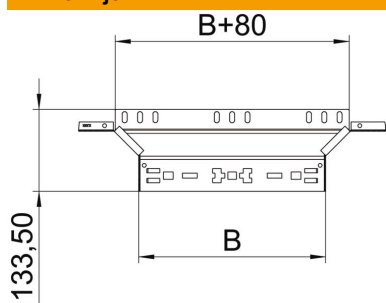

Tehnicki list

Ugradna račva Magic 60 FT

Broj artikla: 6041261

Ugradna račva sa sistemom za brzo spajanje. Za sve tipove nosača kablova sa bočnim stranicama visine 60 mm.

St čelik

FT toplo pocinkovano potapanjem

Matični podaci

Broj artikla	6041261
Tip	RAAM 650 FT
Oznaka 1	T račva
Oznaka 2	sa Magic spojnicom
Proizvođač	OBO
Dimenzija	60x500
Materijal	Čelik
Površina	vruće pocinkano utapanjem
Standard za površinu	DIN EN ISO 1461
Najmanja prodajna jedinica	1
Jedinica količine	Komad
Težina	105,4 kg
Jedinica težine	kg/100 pari

Tehnicki list

Ugradna račva Magic 60 FT

Broj artikla: 6041261

Dimenzije

Širina	500 mm
Visina	60 mm
Visina	2 in
Debljina lima	1,25 mm
Dimenzija B	500 mm

Tehnički podaci

Savijanje (ugao)	90°
Varijanta spojnice	integrisana spojnica
Održavanje funkcionalnosti	ne
Debljina materijala Podni lim	1,25 mm
NATO otvor	ne
Promena pravca	horizontalno
Nerđajući čelik, nagrižen	ne
Izvedba-za velike raspone	ne
Vrsta spojnice sistema nosača kablova	Uklopno pričvršćivanje
Debljina stranice	1,25 mm