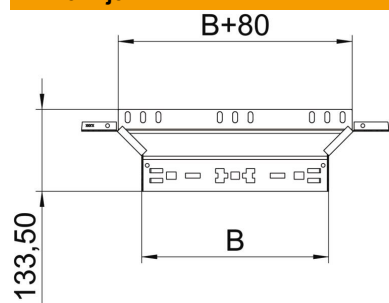

Tehnicki list

Ugradna račva Magic 60 FS

Broj artikla: 6041242

Ugradna račva sa sistemom za brzo spajanje. Za sve tipove nosača kablova sa bočnim stranicama visine 60 mm.

St čelik

FS pocinkovani lim

Matični podaci

Broj artikla	6041242
Oznaka 1	T račva
Oznaka 2	sa Magic spojnicom
Proizvođač	OBO
Dimenzija	60x600
Materijal	Čelik
Površina	hladno pocinkovano
Standard za površinu	DIN EN 10346
Najmanja prodajna jedinica	1
Jedinica količine	Komad
Težina	102,7 kg
Jedinica težine	kg/100 pari

Tehnicki list

Ugradna račva Magic 60 FS

Broj artikla: 6041242

Dimenzije

Širina	600 mm
Širina	24 in
Visina	60 mm
Visina	2 in
Debljina lima	1,25 mm
Dimenzija B	600 mm

Tehnički podaci

Savijanje (ugao)	90°
Izlazna širina	600 mm
Varijanta spojnice	integrisana spojnica
Održavanje funkcionalnosti	ne
Debljina materijala Podni lim	1,25 mm
NATO otvor	ne
Promena pravca	horizontalno
Nerđajući čelik, nagrižen	ne
Izvedba-za velike raspone	ne
Vrsta spojnice sistema nosača kablova	Uklopno pričvršćivanje