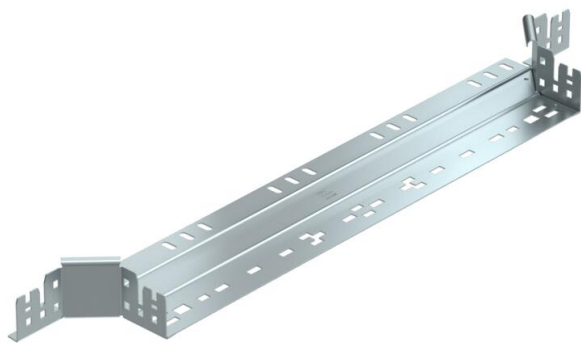

Tehnicki list

Ugradna račva Magic 60 FS

Broj artikla: 6041242

Ugradna račva sa sistemom za brzo spajanje. Za sve tipove nosača kablova sa bočnim stranicama visine 60 mm.

St čelik

FS pocinkovani lim

Matični podaci

Broj artikla	6041242
Oznaka 1	T račva
Oznaka 2	sa Magic spojnicom
Proizvođač	OBO
Dimenzija	60x600
Materijal	Čelik
Površina	hladno pocinkovano
Standard za površinu	DIN EN 10346
Najmanja prodajna jedinica	1
Jedinica količine	Komad
Težina	102,7 kg
Jedinica težine	kg/100 pari

Tehnicki list

Ugradna račva Magic 60 FS

Broj artikla: 6041242

Dimenzije

Širina	600 mm
Širina	24 in
Visina	60 mm
Visina	2 in
Debljina lima	1,25 mm
Dimenzija B	600 mm

Tehnički podaci

Savijanje (ugao)	90°
Izlazna širina	600 mm
Varijanta spojnice	integrisana spojnica
Održavanje funkcionalnosti	ne
Debljina materijala Podni lim	1,25 mm
NATO otvor	ne
Promena pravca	horizontalno
Nerđajući čelik, nagrižen	ne
Izvedba-za velike raspone	ne
Vrsta spojnice sistema nosača kablova	Uklopno pričvršćivanje