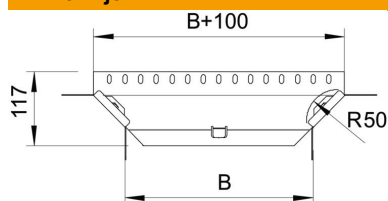

Tehnicki list

Ugradna račva 60 FS

Broj artikla: 6040438

Ugradna račva za horizontalnu i vertikalnu primenu. Za sve tipove nosača kablova sa bočnim stranicama visine 60 mm.

Fazonski komad se isporučuje u nemontiranom stanju. Zajedno sa odgovarajućim materijalom za pričvršćivanje.

St čelik

FS pocinkovani lim

Matični podaci

Broj artikla	6040438
Tip	RAA 620 FS
Oznaka 1	T račva
Oznaka 2	sa 2 ugaone spojnice
Proizvođač	OBO
Dimenzija	60x200
Materijal	Čelik
Površina	hladno pocinkovano
Standard za površinu	DIN EN 10346
Najmanja prodajna jedinica	1
Jedinica količine	Komad
Težina	53,1 kg
Jedinica težine	kg/100 pari

Dimenzije

Širina	200 mm
Širina	8 in
Visina	60 mm
Visina	2 in
Dimenzija B	200 mm
Dimenzija r	50 mm

Tehnicki list

Ugradna račva 60 FS

Broj artikla: 6040438

Tehnički podaci

Savijanje (ugao)	90°
Varijanta spojnice	Isporučena spojnica
Održavanje funkcionalnosti	da
Debljina materijala Podni lim	1 mm
NATO otvor	ne
Promena pravca	horizontalno
Nerđajući čelik, nagrižen	ne
Izvedba-za velike raspone	ne
Vrsta spojnice sistema nosača kablova	zašrafijeno
Debljina stranice	1,25 mm