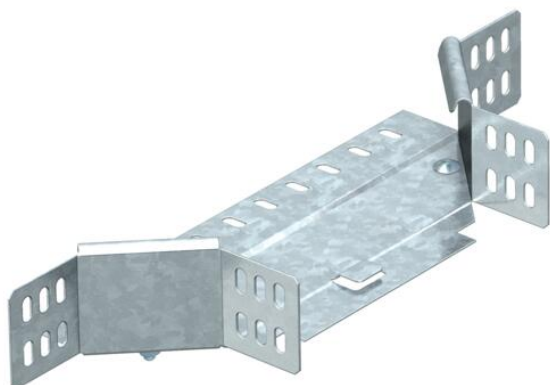

Tehnicki list

Ugradna račva 60 FS

Broj artikla: 6040438

Ugradna račva za horizontalnu i vertikalnu primenu. Za sve tipove nosača kablova sa bočnim stranicama visine 60 mm.

Fazonski komad se isporučuje u nemontiranom stanju. Zajedno sa odgovarajućim materijalom za pričvršćivanje.

St čelik

FS pocinkovani lim

Matični podaci

Broj artikla	6040438
Tip	RAA 620 FS
Oznaka 1	T račva
Oznaka 2	sa 2 ugaone spojnice
Proizvođač	OBO
Dimenzija	60x200
Materijal	Čelik
Površina	hladno pocinkovano
Standard za površinu	DIN EN 10346
Najmanja prodajna jedinica	1
Jedinica količine	Komad
Težina	53,1 kg
Jedinica težine	kg/100 pari

Dimenzije

Širina	200 mm
Širina	8 in
Visina	60 mm
Visina	2 in
Dimenzija B	200 mm
Dimenzija r	50 mm

Tehnicki list

Ugradna račva 60 FS

Broj artikla: 6040438

Tehnički podaci

Savijanje (ugao)	90°
Varijanta spojnice	Isporučena spojnica
Održavanje funkcionalnosti	da
Debljina materijala Podni lim	1 mm
NATO otvor	ne
Promena pravca	horizontalno
Nerđajući čelik, nagrižen	ne
Izvedba-za velike raspone	ne
Vrsta spojnice sistema nosača kablova	zašrafijeno
Debljina stranice	1,25 mm