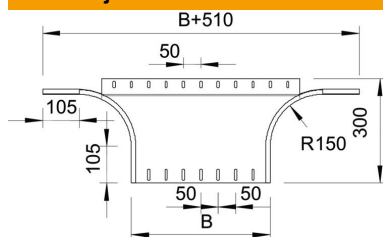

## Dogradni razdvojni element 60 FT

Broj artikla: 7121504

Ugradna račva za horizontalnu i vertikalnu primenu. Za sve tipove perforiranih nosača kablova bočne visine 60 mm  
Pričvrsni materijali se naručuju posebno.

### Matični podaci

Broj artikla	7121504
Tip	RAA 650 FT
Oznaka 1	T račva
Oznaka 2	okrugli oblik
Proizvođač	OBO
Dimenzija	60x500
Materijal	Čelik
Površina	vruće pocinkano utapanjem
Standard za površinu	DIN EN ISO 1461
Najmanja prodajna jedinica	1
Jedinica količine	Komad
Težina	280 kg
Jedinica težine	kg/100 pari

### Dimenzije

Širina	500 mm
Širina	20 in
Visina	60 mm
Visina	2 in
Dimenzija B	500 mm
Dimenzija r	150 mm

### Tehnički podaci

Savijanje (ugao)	90°
Varijanta spojnice	bez spojnice
Održavanje funkcionalnosti	ne
Debljina materijala Podni lim	1,5 mm
NATO otvor	ne
Promena pravca	horizontalno
Nerđajući čelik, nagrižen	ne
Izvedba-za velike raspone	ne
Vrsta spojnice sistema nosača kablova	zašrafijeno
Debljina stranice	1,25 mm