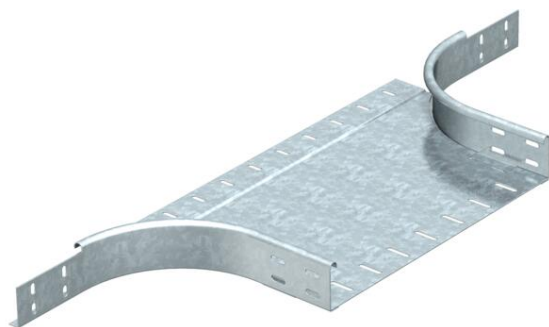

## Dogradni razdvojni element 60 FT

Broj artikla: 7121504

Ugradna račva za horizontalnu i vertikalnu primenu. Za sve tipove perforiranih nosača kablova bočne visine 60 mm  
Pričvrsni materijali se naručuju posebno.

### Matični podaci

Broj artikla	7121504
Tip	RAA 650 FT
Oznaka 1	T račva
Oznaka 2	okrugli oblik
Proizvođač	OBO
Dimenzija	60x500
Materijal	Čelik
Površina	vruće pocinkano utapanjem
Standard za površinu	DIN EN ISO 1461
Najmanja prodajna jedinica	1
Jedinica količine	Komad
Težina	280 kg
Jedinica težine	kg/100 pari

### Dimenzije

Širina	500 mm
Širina	20 in
Visina	60 mm
Visina	2 in
Dimenzija B	500 mm
Dimenzija r	150 mm

## Dogradni razdvojni element 60 FT

Broj artikla: 7121504