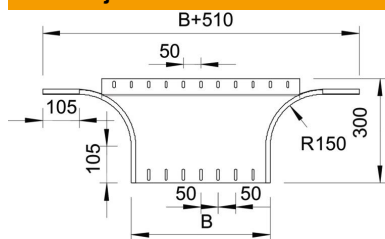

Tehnicki list

Ugradna račva 60 FS

Broj artikla: 7002432

Ugradna račva za horizontalnu i vertikalnu primenu. Za sve tipove perforiranih nosača kablova bočne visine 60 mm
Pričvrsni materijali se naručuju posebno.

St čelik

FS pocinkovani lim

Matični podaci

Broj artikla	7002432
Tip	RAA 660 FS
Oznaka 1	T račva
Oznaka 2	okrugli oblik
Proizvođač	OBO
Dimenzija	60x600
Materijal	Čelik
Površina	hladno pocinkovano
Standard za površinu	DIN EN 10346
Najmanja prodajna jedinica	1
Jedinica količine	Komad
Težina	285 kg
Jedinica težine	kg/100 pari

Dimenzije

Širina	600 mm
Širina	24 in
Visina	60 mm
Visina	2 in
Dimenzija B	600 mm
Dimenzija r	150 mm

Tehnicki list

Ugradna račva 60 FS

Broj artikla: 7002432

Tehnički podaci

Savijanje (ugao)	90°
Varijanta spojnice	bez spojnice
Održavanje funkcionalnosti	ne
Debljina materijala Podni lim	1,5 mm
NATO otvor	ne
Promena pravca	horizontalno
Nerđajući čelik, nagrižen	ne
Izvedba-za velike raspone	ne
Vrsta spojnice sistema nosača kablova	zašrafijeno
Debljina stranice	1,25 mm