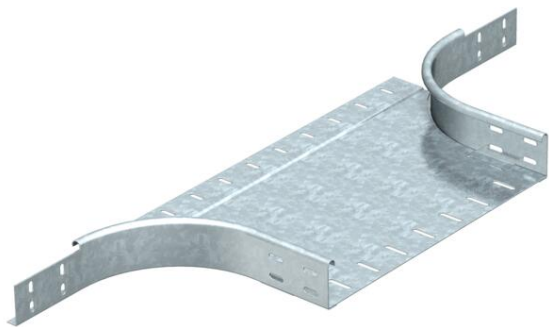

Tehnicki list

Ugradna račva 60 FS

Broj artikla: 7002432

Ugradna račva za horizontalnu i vertikalnu primenu. Za sve tipove perforiranih nosača kablova bočne visine 60 mm
Pričvrsni materijali se naručuju posebno.

St čelik

FS pocinkovani lim

Matični podaci

Broj artikla	7002432
Tip	RAA 660 FS
Oznaka 1	T račva
Oznaka 2	okrugli oblik
Proizvođač	OBO
Dimenzija	60x600
Materijal	Čelik
Površina	hladno pocinkovano
Standard za površinu	DIN EN 10346
Najmanja prodajna jedinica	1
Jedinica količine	Komad
Težina	285 kg
Jedinica težine	kg/100 pari

Dimenzije

Širina	600 mm
Širina	24 in
Visina	60 mm
Visina	2 in
Dimenzija B	600 mm
Dimenzija r	150 mm

Tehnicki list

Ugradna račva 60 FS

Broj artikla: 7002432

Tehnički podaci

Savijanje (ugao)	90°
Varijanta spojnice	bez spojnice
Održavanje funkcionalnosti	ne
Debljina materijala Podni lim	1,5 mm
NATO otvor	ne
Promena pravca	horizontalno
Nerđajući čelik, nagrižen	ne
Izvedba-za velike raspone	ne
Vrsta spojnice sistema nosača kablova	zašrafijeno
Debljina stranice	1,25 mm