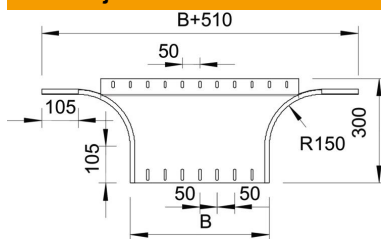

## Dogradni razdvojni element 60 FT

Broj artikla: 7121601

Ugradna račva za horizontalnu i vertikalnu primenu. Za sve tipove perforiranih nosača kablova bočne visine 60 mm  
Pričvrsni materijali se naručuju posebno.

### Matični podaci

Broj artikla	7121601
Tip	RAA 660 FT
Oznaka 1	T račva
Oznaka 2	okrugli oblik
Proizvođač	OBO
Dimenzija	60x600
Materijal	Čelik
Površina	vruće pocinkano utapanjem
Standard za površinu	DIN EN ISO 1461
Najmanja prodajna jedinica	1
Jedinica količine	Komad
Težina	310 kg
Jedinica težine	kg/100 pari

### Dimenzije

Širina	600 mm
Širina	24 in
Visina	60 mm
Visina	2 in
Dimenzija B	600 mm
Dimenzija r	150 mm

### Tehnički podaci

Savijanje (ugao)	90°
Varijanta spojnice	bez spojnice
Održavanje funkcionalnosti	ne
Debljina materijala Podni lim	1,5 mm
NATO otvor	ne
Promena pravca	horizontalno
Nerđajući čelik, nagrižen	ne
Izvedba-za velike raspone	ne
Vrsta spojnice sistema nosača kablova	zašrafijeno
Debljina stranice	1,25 mm