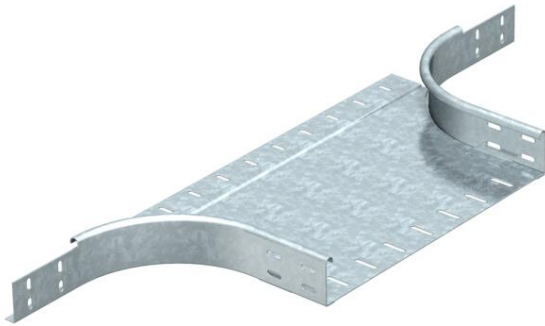

## Dogradni razdvojni element 60 FT

Broj artikla: 7121601

Ugradna račva za horizontalnu i vertikalnu primenu. Za sve tipove perforiranih nosača kablova bočne visine 60 mm  
Pričvrsni materijali se naručuju posebno.

### Matični podaci

Broj artikla	7121601
Tip	RAA 660 FT
Oznaka 1	T račva
Oznaka 2	okrugli oblik
Proizvođač	OBO
Dimenzija	60x600
Materijal	Čelik
Površina	vruće pocinkano utapanjem
Standard za površinu	DIN EN ISO 1461
Najmanja prodajna jedinica	1
Jedinica količine	Komad
Težina	310 kg
Jedinica težine	kg/100 pari

### Dimenzije

Širina	600 mm
Širina	24 in
Visina	60 mm
Visina	2 in
Dimenzija B	600 mm
Dimenzija r	150 mm

## Dogradni razdvojni element 60 FT

Broj artikla: 7121601