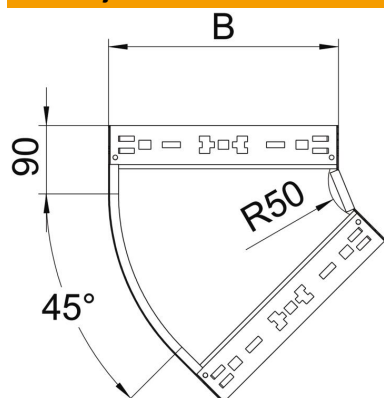

Tehnicki list

Krivina 45° Magic 60 FS

Broj artikla: 6041040

Krivina 45° sa sistemom za brzo spajanje. Za sve tipove nosača kablova sa bočnim stranicama visine 60 mm.

St čelik

FS pocinkovani lim

Matični podaci

Broj artikla	6041040
Oznaka 1	Krivina 45°
Oznaka 2	sa Magic spojnicom
Proizvođač	OBO
Dimenzija	60x100
Materijal	Čelik
Površina	hladno pocinkovano
Standard za površinu	DIN EN 10346
Najmanja prodajna jedinica	1
Jedinica količine	Komad
Težina	50,4 kg
Jedinica težine	kg/100 pari

Tehnicki list

Krivina 45° Magic 60 FS

Broj artikla: 6041040

Dimenzije

Širina	100 mm
Širina	4 in
Visina	60 mm
Visina	2 in
Debljina lima	1,25 mm
Dimenzija B	100 mm

Tehnički podaci

Savijanje (ugao)	45°
Varijanta spojnice	integrisana spojnica
Održavanje funkcionalnosti	da
Montažna perforacija u podu	ne
NATO otvor	ne
Promena pravca	horizontalno
Nerđajući čelik, nagrižen	ne
Bočne perforacije	ne
Izvedba-za velike raspone	ne
Vrsta spojnice sistema nosača kablova	Uklopno pričvršćivanje