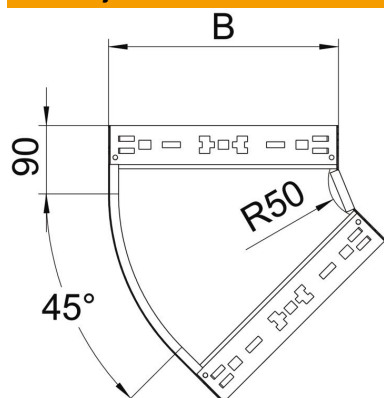

Tehnicki list

Krivina 45° Magic 60 FS

Broj artikla: 6041044

Krivina 45° sa sistemom za brzo spajanje. Za sve tipove nosača kablova sa bočnim stranicama visine 60 mm.

St čelik

FS pocinkovani lim

Matični podaci

Broj artikla	6041044
Oznaka 1	Krivina 45°
Oznaka 2	sa Magic spojnicom
Proizvođač	OBO
Dimenzija	60x200
Materijal	Čelik
Površina	hladno pocinkovano
Standard za površinu	DIN EN 10346
Najmanja prodajna jedinica	1
Jedinica količine	Komad
Težina	85,5 kg
Jedinica težine	kg/100 pari

Tehnicki list

Krivina 45° Magic 60 FS

Broj artikla: 6041044

Dimenzije

Širina	200 mm
Širina	8 in
Visina	60 mm
Visina	2 in
Debljina lima	1,25 mm
Dimenzija B	200 mm

Tehnički podaci

Savijanje (ugao)	45°
Varijanta spojnice	integrisana spojnica
Održavanje funkcionalnosti	da
Montažna perforacija u podu	ne
NATO otvor	ne
Promena pravca	horizontalno
Nerđajući čelik, nagrižen	ne
Bočne perforacije	ne
Izvedba-za velike raspone	ne
Vrsta spojnice sistema nosača kablova	Uklopno pričvršćivanje