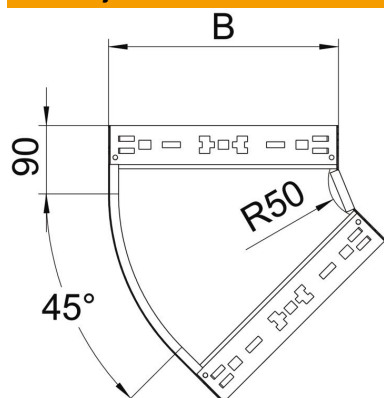

Tehnicki list

Krivina 45° Magic 60 FS

Broj artikla: 6041046

Krivina 45° sa sistemom za brzo spajanje. Za sve tipove nosača kablova sa bočnim stranicama visine 60 mm.

St čelik

FS pocinkovani lim

Matični podaci

Broj artikla	6041046
Oznaka 1	Krivina 45°
Oznaka 2	sa Magic spojnicom
Proizvođač	OBO
Dimenzija	60x300
Materijal	Čelik
Površina	hladno pocinkovano
Standard za površinu	DIN EN 10346
Najmanja prodajna jedinica	1
Jedinica količine	Komad
Težina	127,7 kg
Jedinica težine	kg/100 pari

Tehnicki list

Krivina 45° Magic 60 FS

Broj artikla: 6041046

Dimenzije

Širina	300 mm
Širina	12 in
Visina	60 mm
Visina	2 in
Debljina lima	1,25 mm
Dimenzija B	300 mm

Tehnički podaci

Savijanje (ugao)	45°
Varijanta spojnice	integrisana spojnica
Održavanje funkcionalnosti	da
Montažna perforacija u podu	ne
NATO otvor	ne
Promena pravca	horizontalno
Nerđajući čelik, nagrižen	ne
Bočne perforacije	ne
Izvedba-za velike raspone	ne
Vrsta spojnice sistema nosača kablova	Uklopno pričvršćivanje