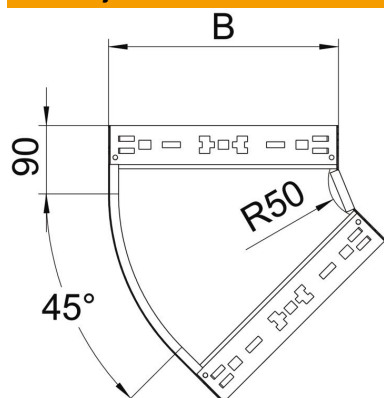

# Tehnicki list

Krivina 45° Magic FS

Broj artikla: 6041052

Krivina 45° sa sistemom za brzo spajanje. Za sve tipove nosača kablova sa bočnim stranicama visine 60 mm.

**St** čelik

**FS** pocinkovani lim

## Matični podaci

Broj artikla	6041052
Oznaka 1	Krivina 45°
Oznaka 2	sa Magic spojnicom
Proizvođač	OBO
Dimenzija	60x600
Materijal	Čelik
Površina	hladno pocinkovano
Standard za površinu	DIN EN 10346
Najmanja prodajna jedinica	1
Jedinica količine	Komad
Težina	298,3 kg
Jedinica težine	kg/100 pari

## Dimenzije

Širina	600 mm
Širina	24 in
Visina	60 mm
Visina	2 in
Debljina lima	1,25 mm
Dimenzija B	600 mm