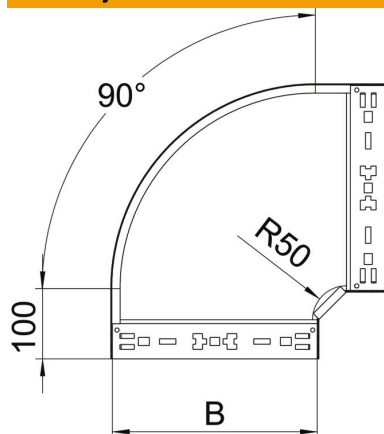

Tehnicki list

Krivina 90° Magic 110 FT

Broj artikla: 6041860

Krivina 90° sa sistemom za brzo spajanje. Za sve tipove nosača kablova sa bočnim stranicama visine 110 mm.

St čelik

FT toplo pocinkovano potapanjem

Matični podaci

Broj artikla	6041860
Tip	RBM 90 110 FT
Oznaka 1	Krivina 90°
Oznaka 2	sa Magic spojnicom
Proizvođač	OBO
Dimenzija	110x100
Materijal	Čelik
Površina	vruće pocinkano utapanjem
Standard za površinu	DIN EN ISO 1461
Najmanja prodajna jedinica	1
Jedinica količine	Komad
Težina	97,5 kg
Jedinica težine	kg/100 pari

Tehnicki list

Krivina 90° Magic 110 FT

Broj artikla: 6041860

Dimenzije

Širina	100 mm
Visina	110 mm
Debljina lima	1,25 mm
Dimenzija B	100 mm

Tehnički podaci

Savijanje (ugao)	90°
Varijanta spojnice	integrisana spojnica
Održavanje funkcionalnosti	ne
Montažna perforacija u podu	ne
NATO otvor	ne
Promena pravca	horizontalno
Nerđajući čelik, nagrižen	ne
Bočne perforacije	ne
Izvedba-za velike raspone	ne
Vrsta spojnice sistema nosača kablova	Uklopno pričvršćivanje