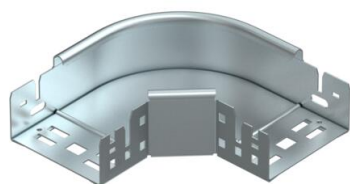

# Tehnicki list

Krivina 90° Magic 60 FS

Broj artikla: 6041130

Krivina 90° sa sistemom za brzo spajanje. Za sve tipove nosača kablova sa bočnim stranicama visine 60 mm.

**St** čelik

**FS** pocinkovani lim

## Matični podaci

Broj artikla	6041130
Oznaka 1	Krivina 90°
Oznaka 2	sa Magic spojnicom
Proizvođač	OBO
Dimenzija	60x100
Materijal	Čelik
Površina	hladno pocinkovano
Standard za površinu	DIN EN 10346
Najmanja prodajna jedinica	1
Jedinica količine	Komad
Težina	65,7 kg
Jedinica težine	kg/100 pari

## Dimenzije

Širina	100 mm
Širina	4 in
Visina	60 mm
Visina	2 in
Debljina lima	1,25 mm
Dimenzija B	100 mm

## Tehnički podaci

Savijanje (ugao)	90°
Varijanta spojnice	integrisana spojnica
Održavanje funkcionalnosti	da
Montažna perforacija u podu	ne
NATO otvor	ne
Promena pravca	horizontalno
Nerđajući čelik, nagrižen	ne
Bočne perforacije	ne
Izvedba-za velike raspone	ne
Vrsta spojnice sistema nosača kablova	Uklopno pričvršćivanje