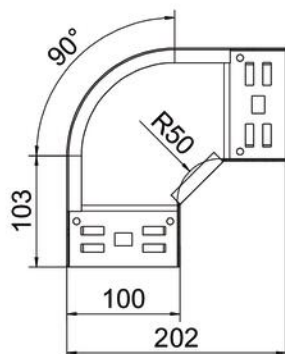

# Tehnicki list

Krivina 90° Magic 60 FS

Broj artikla: 6041130

Krivina 90° sa sistemom za brzo spajanje. Za sve tipove nosača kablova sa bočnim stranicama visine 60 mm.

**St** čelik

**FS** pocinkovani lim

## Matični podaci

Broj artikla	6041130
Oznaka 1	Krivina 90°
Oznaka 2	sa Magic spojnicom
Proizvođač	OBO
Dimenzija	60x100
Materijal	Čelik
Površina	hladno pocinkovano
Standard za površinu	DIN EN 10346
Najmanja prodajna jedinica	1
Jedinica količine	Komad
Težina	65,7 kg
Jedinica težine	kg/100 pari

## Dimenzije

Širina	100 mm
Širina	4 in
Visina	60 mm
Visina	2 in
Debljina lima	1,25 mm
Dimenzija B	100 mm