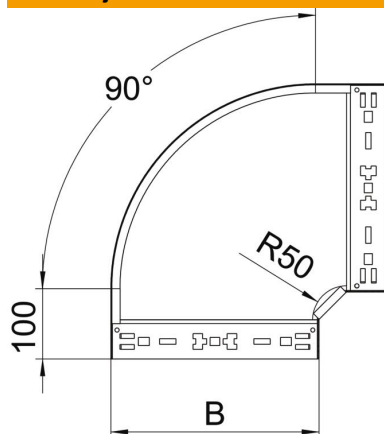

Tehnicki list

Krivina 90° Magic 60 FT

Broj artikla: 6041150

Krivina 90° sa sistemom za brzo spajanje. Za sve tipove nosača kablova sa bočnim stranicama visine 60 mm.

St čelik

FT toplo pocinkovano potapanjem

Matični podaci

Broj artikla	6041150
Tip	RBM 90 610 FT
Oznaka 1	Krivina 90°
Oznaka 2	sa Magic spojnicom
Proizvođač	OBO
Dimenzija	60x100
Materijal	Čelik
Površina	vruće pocinkano utapanjem
Standard za površinu	DIN EN ISO 1461
Najmanja prodajna jedinica	1
Jedinica količine	Komad
Težina	70,7 kg
Jedinica težine	kg/100 pari

Tehnicki list

Krivina 90° Magic 60 FT

Broj artikla: 6041150

Dimenzije

Širina	100 mm
Širina	4 in
Visina	60 mm
Visina	2 in
Debljina lima	1,25 mm
Dimenzija B	100 mm

Tehnički podaci

Savijanje (ugao)	90°
Varijanta spojnice	integrisana spojnica
Model	Kruta krivina
Održavanje funkcionalnosti	da
Montažna perforacija u podu	ne
NATO otvor	ne
Promena pravca	horizontalno
Nerđajući čelik, nagrižen	ne
Bočne perforacije	ne
Izvedba-za velike raspone	ne
Vrsta spojnice sistema nosača kablova	Uklopno pričvršćivanje