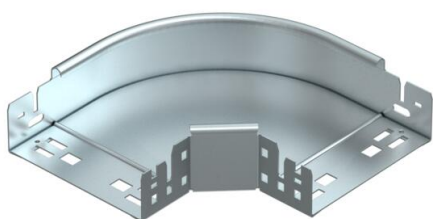

Tehnicki list

Krivina 90° Magic FS

Broj artikla: 6041132

Krivina 90° sa sistemom za brzo spajanje. Za sve tipove nosača kablova sa bočnim stranicama visine 60 mm.

St čelik

FS pocinkovani lim

Matični podaci

Broj artikla	6041132
Oznaka 1	Krivina 90°
Oznaka 2	sa Magic spojnicom
Proizvođač	OBO
Dimenzija	60x150
Materijal	Čelik
Površina	hladno pocinkovano
Standard za površinu	DIN EN 10346
Najmanja prodajna jedinica	1
Jedinica količine	Komad
Težina	91,9 kg
Jedinica težine	kg/100 pari

Tehnicki list

Krivina 90° Magic FS

Broj artikla: 6041132

Dimenzije

Širina	150 mm
Širina	6 in
Visina	60 mm
Visina	2 in
Debljina lima	1,25 mm
Dimenzija B	150 mm

Tehnički podaci

Savijanje (ugao)	90°
Varijanta spojnice	integrisana spojnica
Održavanje funkcionalnosti	da
Montažna perforacija u podu	ne
NATO otvor	ne
Promena pravca	horizontalno
Nerđajući čelik, nagrižen	ne
Bočne perforacije	ne
Izvedba-za velike raspone	ne
Vrsta spojnice sistema nosača kablova	Uklopno pričvršćivanje