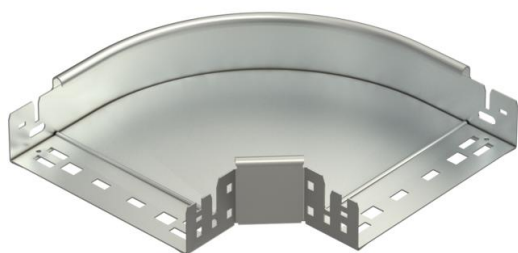

# Tehnicki list

Krivina 90° Magic 60 A2

Broj artikla: 6041184

Krivina 90° sa sistemom za brzo spajanje. Za sve tipove nosača kablova sa bočnim stranicama visine 60 mm.

**A2** Oplemenjeni čelik, nerđajući 1.4301

**2B** svetlo, naknadno obrađeno

## Matični podaci

Broj artikla	6041184
Tip	RBM 90 620 A2
Oznaka 1	Krivina 90°
Oznaka 2	sa Magic spojnicom
Proizvođač	OBO
Dimenzija	60x200
Materijal	plemeniti čelik, nerđajući 1.4301
Površina	svetlo, naknadno obrađeno
Standard za površinu	
Najmanja prodajna jedinica	1
Jedinica količine	Komad
Težina	121,9 kg
Jedinica težine	kg/100 pari

## Dimenzije

Širina	200 mm
Visina	60 mm
Debljina lima	1,25 mm
Dimenzija B	200 mm