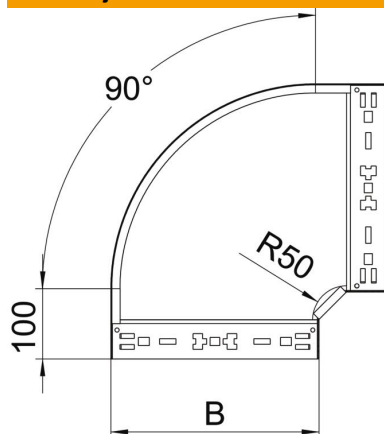

# Tehnicki list

Krivina 90° Magic 60 A2

Broj artikla: 6041184

Krivina 90° sa sistemom za brzo spajanje. Za sve tipove nosača kablova sa bočnim stranicama visine 60 mm.

**A2** Oplemenjeni čelik, nerđajući 1.4301

## Matični podaci

Broj artikla	6041184
Tip	RBM 90 620 A2
Oznaka 1	Krivina 90°
Oznaka 2	sa Magic spojnicom
Proizvođač	OBO
Dimenzija	60x200
Materijal	plemeniti čelik, nerđajući 1.4301
Površina	svetlo, naknadno obrađeno
Standard za površinu	
Najmanja prodajna jedinica	1
Jedinica količine	Komad
Težina	121,9 kg
Jedinica težine	kg/100 pari

## Dimenzije

Širina	200 mm
Visina	60 mm
Debljina lima	1,25 mm
Dimenzija B	200 mm