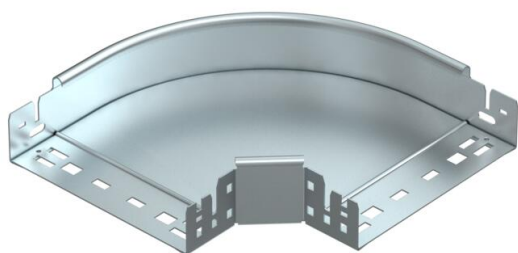

# Tehnicki list

Krivina 90° Magic 60 FS

Broj artikla: 6041134

Krivina 90° sa sistemom za brzo spajanje. Za sve tipove nosača kablova sa bočnim stranicama visine 60 mm.

**St** čelik

**FS** pocinkovani lim

## Matični podaci

Broj artikla	6041134
Oznaka 1	Krivina 90°
Oznaka 2	sa Magic spojnicom
Proizvođač	OBO
Dimenzija	60x200
Materijal	Čelik
Površina	hladno pocinkovano
Standard za površinu	DIN EN 10346
Najmanja prodajna jedinica	1
Jedinica količine	Komad
Težina	121,9 kg
Jedinica težine	kg/100 pari

## Dimenzije

Širina	200 mm
Širina	8 in
Visina	60 mm
Visina	2 in
Debljina lima	1,25 mm
Dimenzija B	200 mm

## Tehnički podaci

Savijanje (ugao)	90°
Varijanta spojnice	integrisana spojnica
Održavanje funkcionalnosti	da
Montažna perforacija u podu	ne
NATO otvor	ne
Promena pravca	horizontalno
Nerđajući čelik, nagrižen	ne
Bočne perforacije	ne
Izvedba-za velike raspone	ne
Vrsta spojnice sistema nosača kablova	Uklopno pričvršćivanje