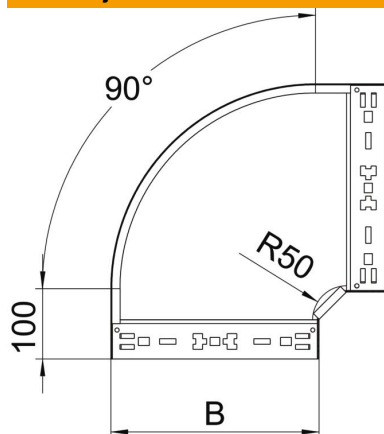

Tehnicki list

Krivina 90° Magic 60 FT

Broj artikla: 6041154

Krivina 90° sa sistemom za brzo spajanje. Za sve tipove nosača kablova sa bočnim stranicama visine 60 mm.

St čelik

FT toplo pocinkovano potapanjem

Matični podaci

Broj artikla	6041154
Tip	RBM 90 620 FT
Oznaka 1	Krivina 90°
Oznaka 2	sa Magic spojnicom
Proizvođač	OBO
Dimenzija	60x200
Materijal	Čelik
Površina	vruće pocinkano utapanjem
Standard za površinu	DIN EN ISO 1461
Najmanja prodajna jedinica	1
Jedinica količine	Komad
Težina	131,3 kg
Jedinica težine	kg/100 pari

Tehnicki list

Krivina 90° Magic 60 FT

Broj artikla: 6041154

Dimenzije

Širina	200 mm
Širina	8 in
Visina	60 mm
Visina	2 in
Debljina lima	1,25 mm
Dimenzija B	200 mm

Tehnički podaci

Savijanje (ugao)	90°
Varijanta spojnice	integrisana spojnica
Model	Kruta krivina
Održavanje funkcionalnosti	da
Montažna perforacija u podu	ne
NATO otvor	ne
Promena pravca	horizontalno
Nerđajući čelik, nagrižen	ne
Bočne perforacije	ne
Izvedba-za velike raspone	ne
Vrsta spojnice sistema nosača kablova	Uklopno pričvršćivanje