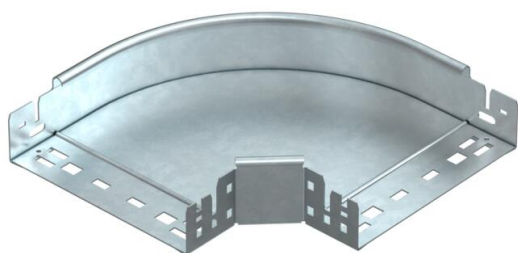

Tehnicki list

Krivina 90° Magic 60 FT

Broj artikla: 6041154

Krivina 90° sa sistemom za brzo spajanje. Za sve tipove nosača kablova sa bočnim stranicama visine 60 mm.

St čelik

FT toplo pocinkovano potapanjem

Matični podaci

Broj artikla	6041154
Tip	RBM 90 620 FT
Oznaka 1	Krivina 90°
Oznaka 2	sa Magic spojnicom
Proizvođač	OBO
Dimenzija	60x200
Materijal	Čelik
Površina	vruće pocinkano utapanjem
Standard za površinu	DIN EN ISO 1461
Najmanja prodajna jedinica	1
Jedinica količine	Komad
Težina	131,3 kg
Jedinica težine	kg/100 pari

Tehnicki list

Krivina 90° Magic 60 FT

Broj artikla: 6041154

Dimenzije

Širina	200 mm
Širina	8 in
Visina	60 mm
Visina	2 in
Debljina lima	1,25 mm
Dimenzija B	200 mm

Tehnički podaci

Savijanje (ugao)	90°
Varijanta spojnice	integrisana spojnica
Model	Kruta krivina
Održavanje funkcionalnosti	da
Montažna perforacija u podu	ne
NATO otvor	ne
Promena pravca	horizontalno
Nerđajući čelik, nagrižen	ne
Bočne perforacije	ne
Izvedba-za velike raspone	ne
Vrsta spojnice sistema nosača kablova	Uklopno pričvršćivanje