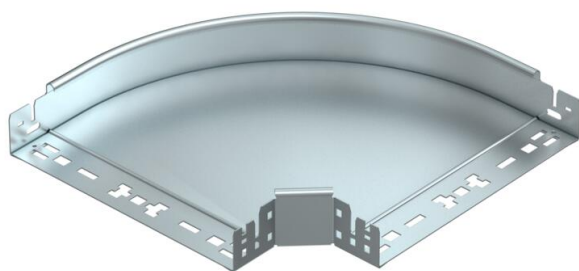

# Tehnicki list

Krivina 90° Magic 60 FS

Broj artikla: 6041136

Krivina 90° sa sistemom za brzo spajanje. Za sve tipove nosača kablova sa bočnim stranicama visine 60 mm.

CEUK  
CA

St čelik

FS pocinkovani lim

## Matični podaci

Broj artikla	6041136
Oznaka 1	Krivina 90°
Oznaka 2	sa Magic spojnicom
Proizvođač	OBO
Dimenzija	60x300
Materijal	Čelik
Površina	hladno pocinkovano
Standard za površinu	DIN EN 10346
Najmanja prodajna jedinica	1
Jedinica količine	Komad
Težina	192,2 kg
Jedinica težine	kg/100 pari

## Dimenzije

Širina	300 mm
Širina	12 in
Visina	60 mm
Visina	2 in
Debljina lima	1,25 mm
Dimenzija B	300 mm

## Tehnički podaci

Savijanje (ugao)	90°
Varijanta spojnice	integrisana spojnica
Održavanje funkcionalnosti	da
Montažna perforacija u podu	ne
NATO otvor	ne
Promena pravca	horizontalno
Nerđajući čelik, nagrižen	ne
Bočne perforacije	ne
Izvedba-za velike raspone	ne
Vrsta spojnice sistema nosača kablova	Uklopno pričvršćivanje