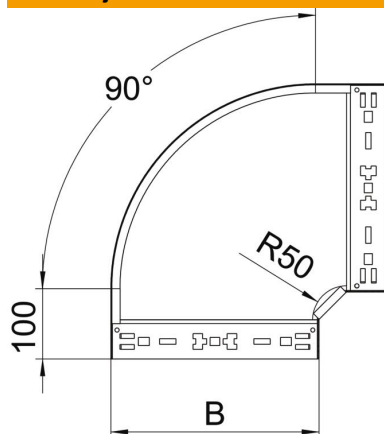

Tehnicki list

Krivina 90° Magic 60 FT

Broj artikla: 6041156

Krivina 90° sa sistemom za brzo spajanje. Za sve tipove nosača kablova sa bočnim stranicama visine 60 mm.

St čelik

FT toplo pocinkovano potapanjem

Matični podaci

Broj artikla	6041156
Tip	RBM 90 630 FT
Oznaka 1	Krivina 90°
Oznaka 2	sa Magic spojnicom
Proizvođač	OBO
Dimenzija	60x300
Materijal	Čelik
Površina	vruće pocinkano utapanjem
Standard za površinu	DIN EN ISO 1461
Najmanja prodajna jedinica	1
Jedinica količine	Komad
Težina	207,5 kg
Jedinica težine	kg/100 pari

Tehnicki list

Krivina 90° Magic 60 FT

Broj artikla: 6041156

Dimenzije

Širina	300 mm
Širina	12 in
Visina	60 mm
Visina	2 in
Debljina lima	1,25 mm
Dimenzija B	300 mm

Tehnički podaci

Savijanje (ugao)	90°
Varijanta spojnice	integrisana spojnica
Model	Kruta krivina
Održavanje funkcionalnosti	da
Montažna perforacija u podu	ne
NATO otvor	ne
Promena pravca	horizontalno
Nerđajući čelik, nagrižen	ne
Bočne perforacije	ne
Izvedba-za velike raspone	ne
Vrsta spojnice sistema nosača kablova	Uklopno pričvršćivanje