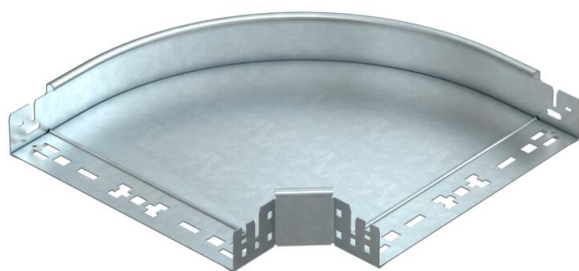

Tehnicki list

Krivina 90° Magic 60 FT

Broj artikla: 6041156

Krivina 90° sa sistemom za brzo spajanje. Za sve tipove nosača kablova sa bočnim stranicama visine 60 mm.

St čelik

FT toplo pocinkovano potapanjem

Matični podaci

Broj artikla	6041156
Tip	RBM 90 630 FT
Oznaka 1	Krivina 90°
Oznaka 2	sa Magic spojnicom
Proizvođač	OBO
Dimenzija	60x300
Materijal	Čelik
Površina	vruće pocinkano utapanjem
Standard za površinu	DIN EN ISO 1461
Najmanja prodajna jedinica	1
Jedinica količine	Komad
Težina	207,5 kg
Jedinica težine	kg/100 pari

Tehnicki list

Krivina 90° Magic 60 FT

Broj artikla: 6041156

Dimenzije

Širina	300 mm
Širina	12 in
Visina	60 mm
Visina	2 in
Debljina lima	1,25 mm
Dimenzija B	300 mm

Tehnički podaci

Savijanje (ugao)	90°
Varijanta spojnice	integrisana spojnica
Model	Kruta krivina
Održavanje funkcionalnosti	da
Montažna perforacija u podu	ne
NATO otvor	ne
Promena pravca	horizontalno
Nerđajući čelik, nagrižen	ne
Bočne perforacije	ne
Izvedba-za velike raspone	ne
Vrsta spojnice sistema nosača kablova	Uklopno pričvršćivanje