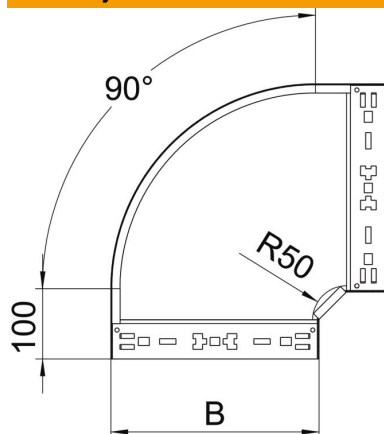

Tehnicki list

Krivina 90° Magic 60 FS

Broj artikla: 6041142

Krivina 90° sa sistemom za brzo spajanje. Za sve tipove nosača kablova sa bočnim stranicama visine 60 mm.

St čelik

FS pocinkovani lim

Matični podaci

Broj artikla	6041142
Oznaka 1	Krivina 90°
Oznaka 2	sa Magic spojnicom
Proizvođač	OBO
Dimenzija	60x600
Materijal	Čelik
Površina	hladno pocinkovano
Standard za površinu	DIN EN 10346
Najmanja prodajna jedinica	1
Jedinica količine	Komad
Težina	487 kg
Jedinica težine	kg/100 pari

Tehnicki list

Krivina 90° Magic 60 FS

Broj artikla: 6041142

Dimenzije

Širina	600 mm
Širina	24 in
Visina	60 mm
Visina	2 in
Debljina lima	1,25 mm
Dimenzija B	600 mm

Tehnički podaci

Savijanje (ugao)	90°
Varijanta spojnice	integrisana spojnica
Održavanje funkcionalnosti	ne
Montažna perforacija u podu	ne
NATO otvor	ne
Promena pravca	horizontalno
Nerđajući čelik, nagrižen	ne
Bočne perforacije	ne
Izvedba-za velike raspone	ne
Vrsta spojnice sistema nosača kablova	Uklopno pričvršćivanje