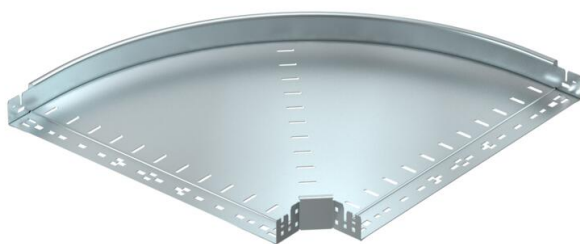

Tehnicki list

Krivina 90° Magic 60 FS

Broj artikla: 6041142

Krivina 90° sa sistemom za brzo spajanje. Za sve tipove nosača kablova sa bočnim stranicama visine 60 mm.

St čelik

FS pocinkovani lim

Matični podaci

Broj artikla	6041142
Oznaka 1	Krivina 90°
Oznaka 2	sa Magic spojnicom
Proizvođač	OBO
Dimenzija	60x600
Materijal	Čelik
Površina	hladno pocinkovano
Standard za površinu	DIN EN 10346
Najmanja prodajna jedinica	1
Jedinica količine	Komad
Težina	487 kg
Jedinica težine	kg/100 pari

Tehnicki list

Krivina 90° Magic 60 FS

Broj artikla: 6041142

Dimenzije

Širina	600 mm
Širina	24 in
Visina	60 mm
Visina	2 in
Debljina lima	1,25 mm
Dimenzija B	600 mm

Tehnički podaci

Savijanje (ugao)	90°
Varijanta spojnice	integrisana spojnica
Održavanje funkcionalnosti	ne
Montažna perforacija u podu	ne
NATO otvor	ne
Promena pravca	horizontalno
Nerđajući čelik, nagrižen	ne
Bočne perforacije	ne
Izvedba-za velike raspone	ne
Vrsta spojnice sistema nosača kablova	Uklopno pričvršćivanje