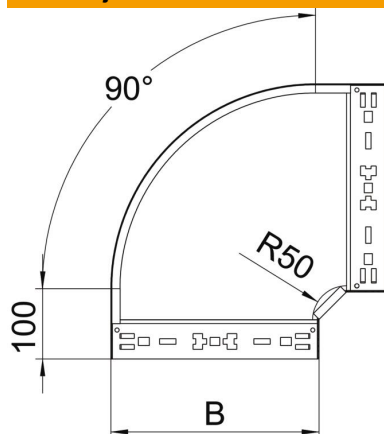

# Tehnicki list

Krivina 90° Magic 60 FT

Broj artikla: 6041162

Krivina 90° sa sistemom za brzo spajanje. Za sve tipove nosača kablova sa bočnim stranicama visine 60 mm.

**St** čelik

**FT** toplo pocinkovano potapanjem

## Matični podaci

Broj artikla	6041162
Tip	RBM 90 660 FT
Oznaka 1	Krivina 90°
Oznaka 2	sa Magic spojnicom
Proizvođač	OBO
Dimenzija	60x600
Materijal	Čelik
Površina	vruće pocinkano utapanjem
Standard za površinu	DIN EN ISO 1461
Najmanja prodajna jedinica	1
Jedinica količine	Komad
Težina	532,3 kg
Jedinica težine	kg/100 pari

# Tehnicki list

Krivina 90° Magic 60 FT

Broj artikla: 6041162

## Dimenzije

Širina	600 mm
Visina	60 mm
Visina	2 in
Debljina lima	1,25 mm
Dimenzija B	600 mm