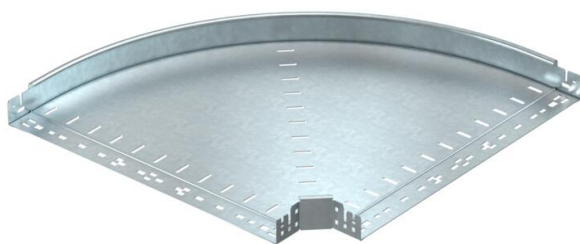

# Tehnicki list

Krivina 90° Magic 60 FT

Broj artikla: 6041162

Krivina 90° sa sistemom za brzo spajanje. Za sve tipove nosača kablova sa bočnim stranicama visine 60 mm.

**St** čelik

**FT** toplo pocinkovano potapanjem

## Matični podaci

Broj artikla	6041162
Tip	RBM 90 660 FT
Oznaka 1	Krivina 90°
Oznaka 2	sa Magic spojnicom
Proizvođač	OBO
Dimenzija	60x600
Materijal	Čelik
Površina	vruće pocinkano utapanjem
Standard za površinu	DIN EN ISO 1461
Najmanja prodajna jedinica	1
Jedinica količine	Komad
Težina	532,3 kg
Jedinica težine	kg/100 pari

## Dimenzije

Širina	600 mm
Visina	60 mm
Visina	2 in
Debljina lima	1,25 mm
Dimenzija B	600 mm

## Tehnički podaci

Savijanje (ugao)	90°
Varijanta spojnice	integrisana spojnica
Model	Kruta krivina
Održavanje funkcionalnosti	ne
Montažna perforacija u podu	ne
NATO otvor	ne
Promena pravca	horizontalno
Nerđajući čelik, nagrižen	ne
Bočne perforacije	ne
Izvedba-za velike raspone	ne
Vrsta spojnice sistema nosača kablova	Uklopno pričvršćivanje