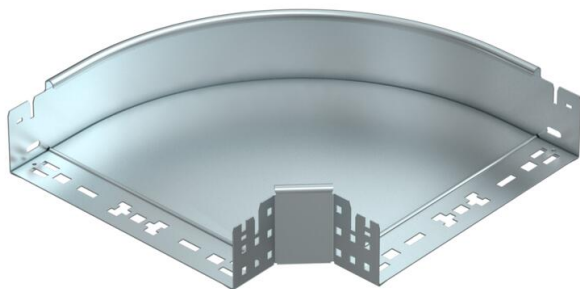

# Tehnicki list

Krivina 90° Magic 85 FS

Broj artikla: 6041494

Krivina 90° sa sistemom za brzo spajanje. Za sve tipove nosača kablova sa bočnim stranicama visine 85 mm.

**St** čelik

**FS** pocinkovani lim

## Matični podaci

Broj artikla	6041494
Oznaka 1	Krivina 90°
Oznaka 2	sa Magic spojnicom
Proizvođač	OBO
Dimenzija	85x300
Materijal	Čelik
Površina	hladno pocinkovano
Standard za površinu	DIN EN 10346
Najmanja prodajna jedinica	1
Jedinica količine	Komad
Težina	213,3 kg
Jedinica težine	kg/100 pari

## Dimenzije

Širina	300 mm
Visina	85 mm
Debljina lima	1,25 mm
Dimenzija B	300 mm

## Tehnički podaci

Savijanje (ugao)	90°
Varijanta spojnice	integrisana spojnica
Održavanje funkcionalnosti	ne
Montažna perforacija u podu	ne
NATO otvor	ne
Promena pravca	horizontalno
Nerđajući čelik, nagrižen	ne
Bočne perforacije	ne
Izvedba-za velike raspone	ne
Vrsta spojnice sistema nosača kablova	Uklopno pričvršćivanje