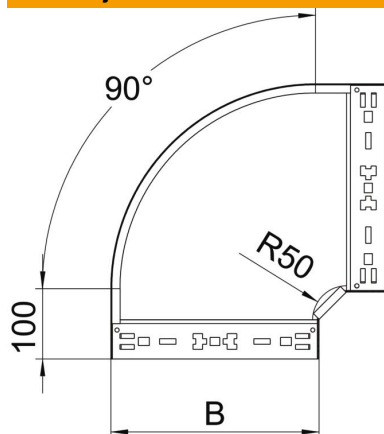

# Tehnicki list

Krivina 90° Magic 85 FS

Broj artikla: 6041494

Krivina 90° sa sistemom za brzo spajanje. Za sve tipove nosača kablova sa bočnim stranicama visine 85 mm.

**St** čelik

**FS** pocinkovani lim

## Matični podaci

Broj artikla	6041494
Oznaka 1	Krivina 90°
Oznaka 2	sa Magic spojnicom
Proizvođač	OBO
Dimenzija	85x300
Materijal	Čelik
Površina	hladno pocinkovano
Standard za površinu	DIN EN 10346
Najmanja prodajna jedinica	1
Jedinica količine	Komad
Težina	213,3 kg
Jedinica težine	kg/100 pari

## Dimenzije

Širina	300 mm
Visina	85 mm
Debljina lima	1,25 mm
Dimenzija B	300 mm

## Tehnički podaci

Savijanje (ugao)	90°
Varijanta spojnice	integrisana spojnica
Održavanje funkcionalnosti	ne
Montažna perforacija u podu	ne
NATO otvor	ne
Promena pravca	horizontalno
Nerđajući čelik, nagrižen	ne
Bočne perforacije	ne
Izvedba-za velike raspone	ne
Vrsta spojnice sistema nosača kablova	Uklopno pričvršćivanje