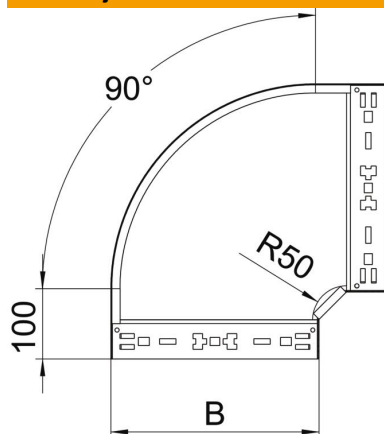

Tehnicki list

Krivina 90° Magic 85 FS

Broj artikla: 6041496

Krivina 90° sa sistemom za brzo spajanje. Za sve tipove nosača kablova sa bočnim stranicama visine 85 mm.

St čelik

FS pocinkovani lim

Matični podaci

| | |
|----------------------------|--------------------|
| Broj artikla | 6041496 |
| Oznaka 1 | Krivina 90° |
| Oznaka 2 | sa Magic spojnicom |
| Proizvođač | OBO |
| Dimenzija | 85x400 |
| Materijal | Čelik |
| Površina | hladno pocinkovano |
| Standard za površinu | DIN EN 10346 |
| Najmanja prodajna jedinica | 1 |
| Jedinica količine | Komad |
| Težina | 299,7 kg |
| Jedinica težine | kg/100 pari |

Tehnicki list

Krivina 90° Magic 85 FS

Broj artikla: 6041496

Dimenzije

| | |
|---------------|---------|
| Širina | 400 mm |
| Visina | 85 mm |
| Debljina lima | 1,25 mm |
| Dimenzija B | 400 mm |

Tehnički podaci