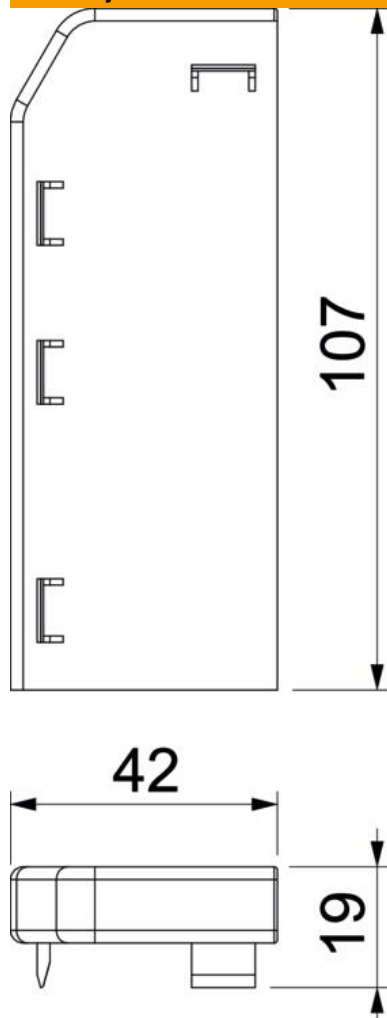

Završni komad (levi) kao fazonski komad za sistem kanala Rauduo.
Za čist završetak sistema kanala. Za navlačenje na krajeve kanala.

PVC polivinil-hlorid

Matični podaci

Broj artikla	6132168
Tip	RD ESL40105 rws
Oznaka 1	Završetak levi
Oznaka 2	RAUDUO 40x105
Proizvođač	OBO
Boja	čisto bela; RAL 9010
Materijal	Polivinil-hlorid
Najmanja prodajna jedinica	10
Jedinica količine	Komad
Težina	1,75 kg
Jedinica težine	kg/100 pari

Tehnicki list

Završni komad Rauduo ESL40105

Broj artikla: 6132168

Dimenzije

Dužina	19 mm
Širina	106 mm
Visina	42 mm

Tehnički podaci

Varijanta	levo
Dekoracija	bez
Zaptivka poklopca bez halogena	bez ne
Sa podnom lajsnom	ne
Pripremljene konture	ne