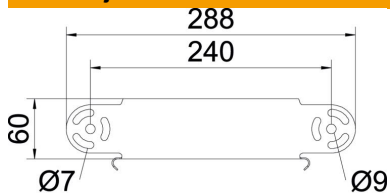

Tehnicki list

Element zglobne krivine, vertikaln 60 FS

Broj artikla: 7005326

Element zglobne krivine, vertikaln, za sve tipove nosača kablova sa bočnom visinom 60 mm.

Zglobne spojnice RGV 60 se naručuju posebno.

RGV 60 i vijci sa šestougaonom glavom SKS 8x16 se naručuju posebno.

CE

St čelik

FS pocinkovani lim

Matični podaci

Broj artikla	7005326
Oznaka 1	Element zglobne krivine
Oznaka 2	vertikalno
Proizvođač	OBO
Dimenzija	60x100
Materijal	Čelik
Površina	hladno pocinkovano
Standard za površinu	DIN EN 10346
Najmanja prodajna jedinica	1
Jedinica količine	Komad
Težina	48,1 kg
Jedinica težine	kg/100 pari

Tehnicki list

Element zglobne krivine, vertikalni 60 FS

Broj artikla: 7005326

Dimenzije

Širina	100 mm
Širina	4 in
Visina	60 mm
Visina	2 in
Debljina lima	1 mm
Dimenzija B	100 mm

Tehnički podaci

Savijanje (ugao)	podesivo
Varijanta spojnice	bez spojnice
Model	Zglobna krivina element
Održavanje funkcionalnosti	da
Montažna perforacija u podu	ne
NATO otvor	ne
Promena pravca	vertikalno uzlazno/silazno
Nerđajući čelik, nagrižen	ne
Bočne perforacije	ne
Izvedba-za velike raspone	ne
Vrsta spojnice sistema nosača kablova	zašraflijeno