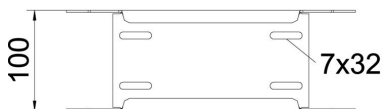

RGV 60 i vijci sa šestougaonom glavom SKS 8x16 se naručuju posebno.

CE

St čelik

FS pocinkovani lim

Matični podaci

Broj artikla	7005326
Oznaka 1	Element zglobne krivine
Oznaka 2	vertikalno
Proizvođač	OBO
Dimenzija	60x100
Materijal	Čelik
Površina	hladno pocinkovano
Standard za površinu	DIN EN 10346
Najmanja prodajna jedinica	1
Jedinica količine	Komad
Težina	48,1 kg
Jedinica težine	kg/100 pari

Tehnicki list

Element zglobne krivine, vertikalni 60 FS

Broj artikla: 7005326

Dimenzije

Širina	100 mm
Širina	4 in
Visina	60 mm
Visina	2 in
Debljina lima	1 mm
Dimenzija B	100 mm

Tehnički podaci

Savijanje (ugao)	podesivo
Varijanta spojnice	bez spojnice
Model	Zglobna krivina element
Održavanje funkcionalnosti	da
Montažna perforacija u podu	ne
NATO otvor	ne
Promena pravca	vertikalno uzlazno/silazno
Nerđajući čelik, nagrižen	ne
Bočne perforacije	ne
Izvedba-za velike raspone	ne
Vrsta spojnice sistema nosača kablova	zašraflijeno