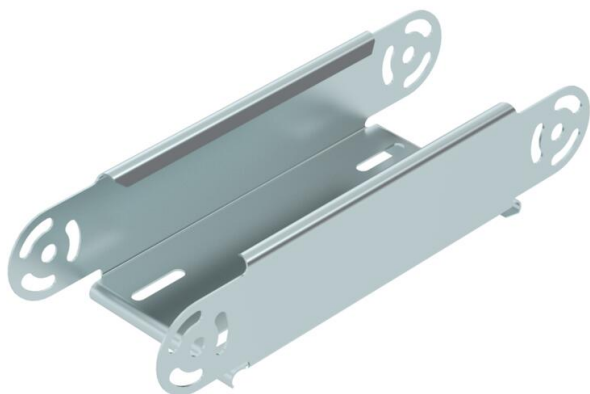

Tehnicki list

Element zglobne krivine, vertikaln 60 FS

Broj artikla: 7005326

Element zglobne krivine, vertikaln, za sve tipove nosača kablova sa bočnom visinom 60 mm.

Zglobne spojnice RGV 60 se naručuju posebno.

RGV 60 i vijci sa šestougaonom glavom SKS 8x16 se naručuju posebno.

CE

St čelik

FS pocinkovani lim

Matični podaci

Broj artikla	7005326
Oznaka 1	Element zglobne krivine
Oznaka 2	vertikalno
Proizvođač	OBO
Dimenzija	60x100
Materijal	Čelik
Površina	hladno pocinkovano
Standard za površinu	DIN EN 10346
Najmanja prodajna jedinica	1
Jedinica količine	Komad
Težina	48,1 kg
Jedinica težine	kg/100 pari

Tehnicki list

Element zglobne krivine, vertikalni 60 FS

Broj artikla: 7005326

Dimenzije

Širina	100 mm
Širina	4 in
Visina	60 mm
Visina	2 in
Debljina lima	1 mm
Dimenzija B	100 mm

Tehnički podaci

Savijanje (ugao)	podesivo
Varijanta spojnice	bez spojnice
Model	Zglobna krivina element
Održavanje funkcionalnosti	da
Montažna perforacija u podu	ne
NATO otvor	ne
Promena pravca	vertikalno uzlazno/silazno
Nerđajući čelik, nagrižen	ne
Bočne perforacije	ne
Izvedba-za velike raspone	ne
Vrsta spojnice sistema nosača kablova	zašraflijeno