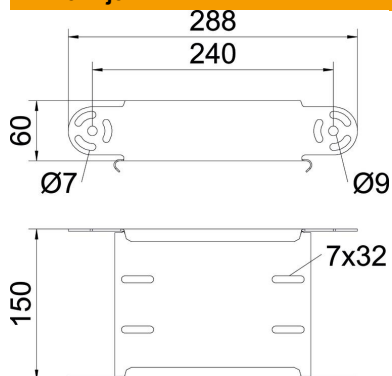

Tehnicki list

Element zglobne krivine, vertikaln 60 FS

Broj artikla: 7005334

Element zglobne krivine, vertikaln, za sve tipove nosača kablova sa bočnom visinom 60 mm.

Zglobne spojnice RGV 60 se naručuju posebno.

RGV 60 i vijci sa šestougaonom glavom SKS 8x16 se naručuju posebno.

CE

St čelik

FS pocinkovani lim

Matični podaci

Broj artikla	7005334
Oznaka 1	Element zglobne krivine
Oznaka 2	vertikalno
Proizvođač	OBO
Dimenzija	60x150
Materijal	Čelik
Površina	hladno pocinkovano
Standard za površinu	DIN EN 10346
Najmanja prodajna jedinica	1
Jedinica količine	Komad
Težina	63,7 kg
Jedinica težine	kg/100 pari

Tehnicki list

Element zglobne krivine, vertikaln 60 FS

Broj artikla: 7005334

Dimenzije

Širina	150 mm
Širina	6 in
Visina	60 mm
Visina	2 in
Debljina lima	1 mm
Dimenzija B	150 mm

Tehnički podaci

Savijanje (ugao)	podesivo
Varijanta spojnice	bez spojnice
Model	Zglobna krivina element
Održavanje funkcionalnosti	da
Montažna perforacija u podu	ne
NATO otvor	ne
Promena pravca	vertikalno uzlazno/silazno
Nerđajući čelik, nagrižen	ne
Bočne perforacije	ne
Izvedba-za velike raspone	ne
Vrsta spojnice sistema nosača kablova	zašrafovano