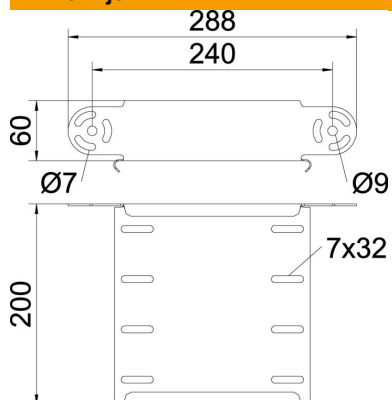

Tehnicki list

Element zglobne krivine, vertikaln 60 FS

Broj artikla: 7005342

Element zglobne krivine, vertikaln, za sve tipove nosača kablova sa bočnom visinom 60 mm.

Zglobne spojnice RGV 60 se naručuju posebno.

RGV 60 i vijci sa šestougaonom glavom SKS 8x16 se naručuju posebno.

CE

St čelik

FS pocinkovani lim

Matični podaci

Broj artikla	7005342
Oznaka 1	Element zglobne krivine
Oznaka 2	vertikalno
Proizvođač	OBO
Dimenzija	60x200
Materijal	Čelik
Površina	hladno pocinkovano
Standard za površinu	DIN EN 10346
Najmanja prodajna jedinica	1
Jedinica količine	Komad
Težina	63,6 kg
Jedinica težine	kg/100 pari

Tehnicki list

Element zglobne krivine, vertikalno 60 FS

Broj artikla: 7005342

Dimenzije

Širina	200 mm
Širina	8 in
Visina	60 mm
Visina	2 in
Debljina lima	1 mm
Dimenzija B	200 mm

Tehnički podaci

Savijanje (ugao)	podesivo
Varijanta spojnice	bez spojnice
Model	Zglobna krivina element
Održavanje funkcionalnosti	da
Montažna perforacija u podu	ne
NATO otvor	ne
Promena pravca	vertikalno uzlazno/silazno
Nerđajući čelik, nagrižen	ne
Bočne perforacije	ne
Izvedba-za velike raspone	ne
Vrsta spojnice sistema nosača kablova	zašrafijeno