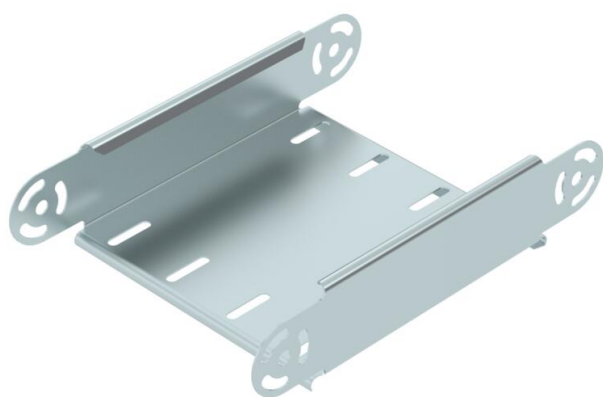

Tehnicki list

Element zglobne krivine, vertikaln 60 FS

Broj artikla: 7005342

Element zglobne krivine, vertikaln, za sve tipove nosača kablova sa bočnom visinom 60 mm.

Zglobne spojnice RGV 60 se naručuju posebno.

RGV 60 i vijci sa šestougaonom glavom SKS 8x16 se naručuju posebno.

CE

St čelik

FS pocinkovani lim

Matični podaci

Broj artikla	7005342
Oznaka 1	Element zglobne krivine
Oznaka 2	vertikalno
Proizvođač	OBO
Dimenzija	60x200
Materijal	Čelik
Površina	hladno pocinkovano
Standard za površinu	DIN EN 10346
Najmanja prodajna jedinica	1
Jedinica količine	Komad
Težina	63,6 kg
Jedinica težine	kg/100 pari

Tehnicki list

Element zglobne krivine, vertikalno 60 FS

Broj artikla: 7005342

Dimenzije

Širina	200 mm
Širina	8 in
Visina	60 mm
Visina	2 in
Debljina lima	1 mm
Dimenzija B	200 mm

Tehnički podaci

Savijanje (ugao)	podesivo
Varijanta spojnice	bez spojnice
Model	Zglobna krivina element
Održavanje funkcionalnosti	da
Montažna perforacija u podu	ne
NATO otvor	ne
Promena pravca	vertikalno uzlazno/silazno
Nerđajući čelik, nagrižen	ne
Bočne perforacije	ne
Izvedba-za velike raspone	ne
Vrsta spojnice sistema nosača kablova	zašrafijeno