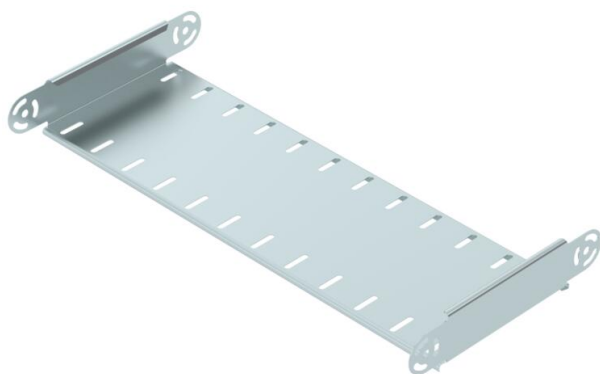

## Element zglobne krivine, vertikaln 60 FS

Broj artikla: 7005423

Element zglobne krivine, vertikaln, za sve tipove nosača kablova sa bočnom visinom 60 mm.

Zglobne spojnice RGV 60 se naručuju posebno.

RGV 60 i vijci sa šestougaonom glavom SKS 8x16 se naručuju posebno.

### Matični podaci

Broj artikla	7005423
Oznaka 1	Element zglobne krivine
Oznaka 2	vertikalno
Proizvođač	OBO
Dimenzija	60x600
Materijal	Čelik
Površina	hladno pocinkovano
Standard za površinu	DIN EN 10346
Najmanja prodajna jedinica	1
Jedinica količine	Komad
Težina	155,9 kg
Jedinica težine	kg/100 pari

### Dimenzije

Širina	600 mm
Širina	24 in
Visina	60 mm
Visina	2 in
Debljina lima	1 mm
Dimenzija B	600 mm

### Tehnički podaci

Savijanje (ugao)	podesivo
Varijanta spojnice	bez spojnice
Model	Zglobna krivina element
Održavanje funkcionalnosti	ne
Montažna perforacija u podu	ne
NATO otvor	ne
Promena pravca	vertikalno uzlazno/silazno
Nerđajući čelik, nagrižen	ne
Bočne perforacije	ne
Izvedba-za velike raspone	ne
Vrsta spojnice sistema nosača kablova	zašrafijeno