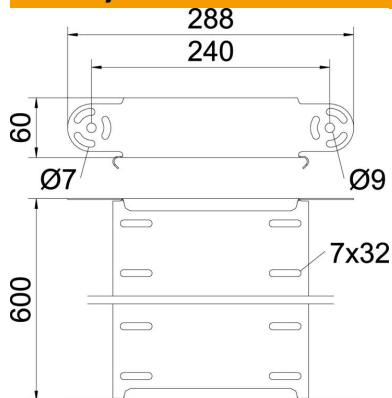

### Matični podaci

Broj artikla	7005423
Oznaka 1	Element zglobne krivine
Oznaka 2	vertikalno
Proizvođač	OBO
Dimenzija	60x600
Materijal	Čelik
Površina	hladno pocinkovano
Standard za površinu	DIN EN 10346
Najmanja prodajna jedinica	1
Jedinica količine	Komad
Težina	155,9 kg
Jedinica težine	kg/100 pari

### Dimenzije

Širina	600 mm
Širina	24 in
Visina	60 mm
Visina	2 in
Debljina lima	1 mm
Dimenzija B	600 mm