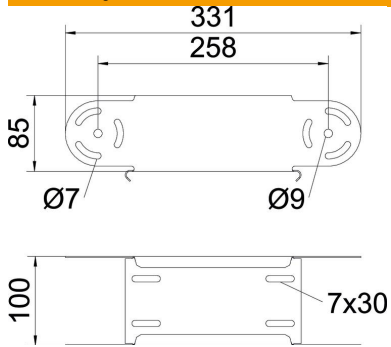

Tehnicki list

Element zglobne krivine, vertikaln 85 FS

Broj artikla: 7005466

Element zglobne krivine, vertikaln, za sve tipove nosača kablova sa bočnom visinom 85 mm.
Zglobne spojnice RGV 85 se naručuju posebno.

CE

St čelik

FS pocinkovani lim

Matični podaci

Broj artikla	7005466
Tip	RGBEV 810 FS
Oznaka 1	Element zglobne krivine
Oznaka 2	vertikalno
Proizvođač	OBO
Dimenzija	85x100
Materijal	Čelik
Površina	hladno pocinkovano
Standard za površinu	DIN EN 10346
Najmanja prodajna jedinica	1
Jedinica količine	Komad
Težina	71,5 kg
Jedinica težine	kg/100 pari

Tehnicki list

Element zglobne krivine, vertikaln 85 FS

Broj artikla: 7005466

Dimenzije

Širina	100 mm
Širina	4 in
Visina	85 mm
Visina	3 in
Debljina lima	1 mm
Dimenzija B	100 mm

Tehnički podaci

Savijanje (ugao)	podesivo
Varijanta spojnice	bez spojnice
Model	Zglobna krivina element
Održavanje funkcionalnosti	ne
Montažna perforacija u podu	ne
NATO otvor	ne
Promena pravca	vertikalno uzlazno/silazno
Nerđajući čelik, nagrižen	ne
Bočne perforacije	ne
Izvedba-za velike raspone	ne
Vrsta spojnice sistema nosača kablova	zašrafijeno