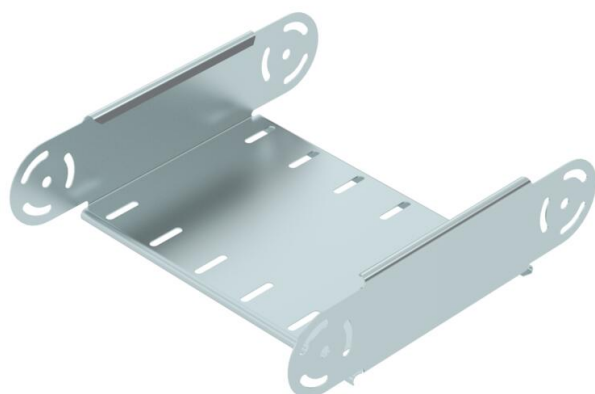

Tehnicki list

Element zglobne krivine, vertikaln 85 FS

Broj artikla: 7005504

Element zglobne krivine, vertikaln, za sve tipove nosača kablova sa bočnom visinom 85 mm.
Zglobne spojnice RGV 85 se naručuju posebno.

CE

St čelik

FS pocinkovani lim

Matični podaci

Broj artikla	7005504
Tip	RGBEV 830 FS
Oznaka 1	Element zglobne krivine
Oznaka 2	vertikalno
Proizvođač	OBO
Dimenzija	85x300
Materijal	Čelik
Površina	hladno pocinkovano
Standard za površinu	DIN EN 10346
Najmanja prodajna jedinica	1
Jedinica količine	Komad
Težina	112,4 kg
Jedinica težine	kg/100 pari

Tehnicki list

Element zglobne krivine, vertikalni 85 FS

Broj artikla: 7005504

Dimenzije

Širina	300 mm
Širina	12 in
Visina	85 mm
Visina	3 in
Debljina lima	1 mm
Dimenzija B	300 mm

Tehnički podaci

Savijanje (ugao)	podesivo
Varijanta spojnice	bez spojnice
Model	Zglobna krivina element
Održavanje funkcionalnosti	ne
Montažna perforacija u podu	ne
NATO otvor	ne
Promena pravca	vertikalno uzlazno/silazno
Nerđajući čelik, nagrižen	ne
Bočne perforacije	ne
Izvedba-za velike raspone	ne
Vrsta spojnice sistema nosača kablova	zašrafijeno