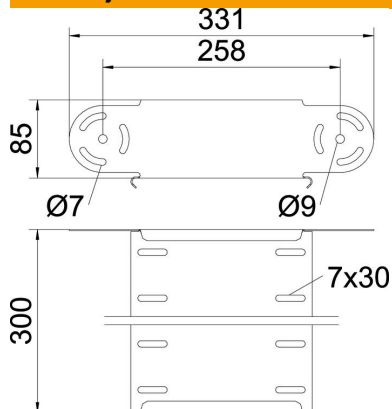

Tehnicki list

Element zglobne krivine, vertikaln 85 FS

Broj artikla: 7005504

Element zglobne krivine, vertikaln, za sve tipove nosača kablova sa bočnom visinom 85 mm.
Zglobne spojnice RGV 85 se naručuju posebno.

CE

St čelik

FS pocinkovani lim

Matični podaci

Broj artikla	7005504
Tip	RGBEV 830 FS
Oznaka 1	Element zglobne krivine
Oznaka 2	vertikalno
Proizvođač	OBO
Dimenzija	85x300
Materijal	Čelik
Površina	hladno pocinkovano
Standard za površinu	DIN EN 10346
Najmanja prodajna jedinica	1
Jedinica količine	Komad
Težina	112,4 kg
Jedinica težine	kg/100 pari

Tehnicki list

Element zglobne krivine, vertikalni 85 FS

Broj artikla: 7005504

Dimenzije

Širina	300 mm
Širina	12 in
Visina	85 mm
Visina	3 in
Debljina lima	1 mm
Dimenzija B	300 mm

Tehnički podaci

Savijanje (ugao)	podesivo
Varijanta spojnice	bez spojnice
Model	Zglobna krivina element
Održavanje funkcionalnosti	ne
Montažna perforacija u podu	ne
NATO otvor	ne
Promena pravca	vertikalno uzlazno/silazno
Nerđajući čelik, nagrižen	ne
Bočne perforacije	ne
Izvedba-za velike raspone	ne
Vrsta spojnice sistema nosača kablova	zašrafijeno