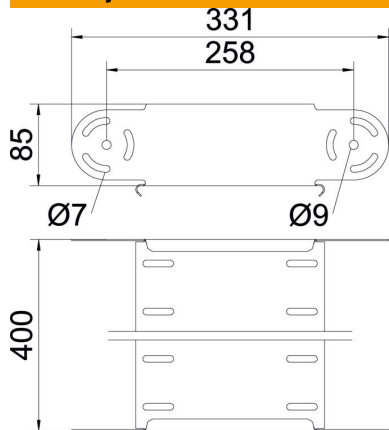

Tehnicki list

Element zglobne krivine, vertikaln 85 FS

Broj artikla: 7005520

Element zglobne krivine, vertikaln, za sve tipove nosača kablova sa bočnom visinom 85 mm.
Zglobne spojnice RGV 85 se naručuju posebno.

CE

St čelik

FS pocinkovani lim

Matični podaci

Broj artikla	7005520
Tip	RGBEV 840 FS
Oznaka 1	Element zglobne krivine
Oznaka 2	vertikalno
Proizvođač	OBO
Dimenzija	85x400
Materijal	Čelik
Površina	hladno pocinkovano
Standard za površinu	DIN EN 10346
Najmanja prodajna jedinica	1
Jedinica količine	Komad
Težina	133 kg
Jedinica težine	kg/100 pari

Tehnicki list

Element zglobne krivine, vertikalni 85 FS

Broj artikla: 7005520

Dimenzije

Širina	400 mm
Širina	16 in
Visina	85 mm
Visina	3 in
Debljina lima	1 mm
Dimenzija B	400 mm

Tehnički podaci

Savijanje (ugao)	podesivo
Varijanta spojnice	bez spojnice
Model	Zglobna krivina element
Održavanje funkcionalnosti	ne
Montažna perforacija u podu	ne
NATO otvor	ne
Promena pravca	vertikalno uzlazno/silazno
Nerđajući čelik, nagrižen	ne
Bočne perforacije	ne
Izvedba-za velike raspone	ne
Vrsta spojnice sistema nosača kablova	zašrafijeno