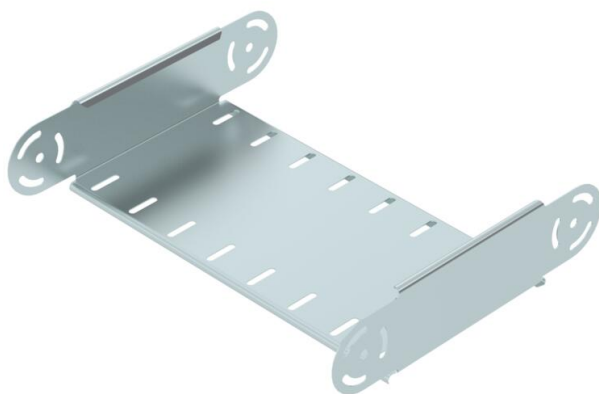

Tehnicki list

Element zglobne krivine, vertikaln 85 FS

Broj artikla: 7005520

Element zglobne krivine, vertikaln, za sve tipove nosača kablova sa bočnom visinom 85 mm.
Zglobne spojnice RGV 85 se naručuju posebno.

CE

St čelik

FS pocinkovani lim

Matični podaci

Broj artikla	7005520
Tip	RGBEV 840 FS
Oznaka 1	Element zglobne krivine
Oznaka 2	vertikalno
Proizvođač	OBO
Dimenzija	85x400
Materijal	Čelik
Površina	hladno pocinkovano
Standard za površinu	DIN EN 10346
Najmanja prodajna jedinica	1
Jedinica količine	Komad
Težina	133 kg
Jedinica težine	kg/100 pari

Tehnicki list

Element zglobne krivine, vertikalni 85 FS

Broj artikla: 7005520

Dimenzije

Širina	400 mm
Širina	16 in
Visina	85 mm
Visina	3 in
Debljina lima	1 mm
Dimenzija B	400 mm

Tehnički podaci

Savijanje (ugao)	podesivo
Varijanta spojnice	bez spojnice
Model	Zglobna krivina element
Održavanje funkcionalnosti	ne
Montažna perforacija u podu	ne
NATO otvor	ne
Promena pravca	vertikalno uzlazno/silazno
Nerđajući čelik, nagrižen	ne
Bočne perforacije	ne
Izvedba-za velike raspone	ne
Vrsta spojnice sistema nosača kablova	zašrafijeno