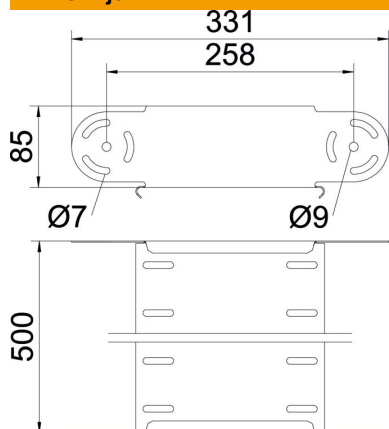

### Matični podaci

Broj artikla	7005547
Tip	RGBEV 850 FS
Oznaka 1	Element zglobne krivine
Oznaka 2	vertikalno
Proizvođač	OBO
Dimenzija	85x500
Materijal	Čelik
Površina	hladno pocinkovano
Standard za površinu	DIN EN 10346
Najmanja prodajna jedinica	1
Jedinica količine	Komad
Težina	153,1 kg
Jedinica težine	kg/100 pari

### Dimenzije

Širina	500 mm
Širina	20 in
Visina	85 mm
Visina	3 in
Debljina lima	1 mm
Dimenzija B	500 mm