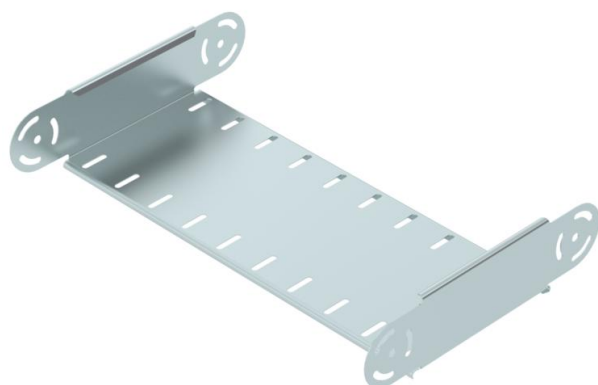

## Element zglobne krivine, vertikaln 85 FS

Broj artikla: 7005547

Element zglobne krivine, vertikaln, za sve tipove nosača kablova sa bočnom visinom 85 mm.  
Zglobne spojnice RGV 85 se naručuju posebno.

### Matični podaci

Broj artikla	7005547
Tip	RGBEV 850 FS
Oznaka 1	Element zglobne krivine
Oznaka 2	vertikalno
Proizvođač	OBO
Dimenzija	85x500
Materijal	Čelik
Površina	hladno pocinkovano
Standard za površinu	DIN EN 10346
Najmanja prodajna jedinica	1
Jedinica količine	Komad
Težina	153,1 kg
Jedinica težine	kg/100 pari

### Dimenzije

Širina	500 mm
Širina	20 in
Visina	85 mm
Visina	3 in
Debljina lima	1 mm
Dimenzija B	500 mm

### Tehnički podaci

Savijanje (ugao)	podesivo
Varijanta spojnice	bez spojnice
Model	Zglobna krivina element
Održavanje funkcionalnosti	ne
Montažna perforacija u podu	ne
NATO otvor	ne
Promena pravca	vertikalno uzlazno/silazno
Nerđajući čelik, nagrižen	ne
Bočne perforacije	ne
Izvedba-za velike raspone	ne
Vrsta spojnice sistema nosača kablova	zašrafijeno