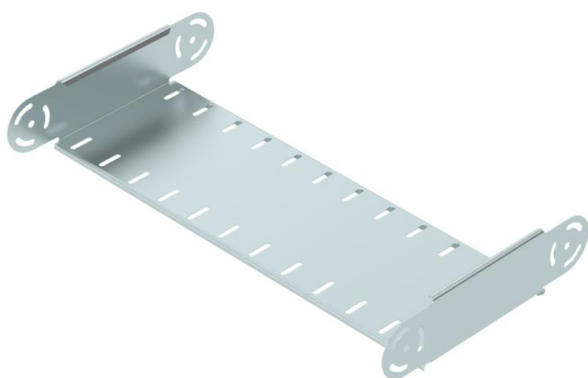

## Element zglobne krivine, vertikaln 85 FS

Broj artikla: 7005563

Element zglobne krivine, vertikaln, za sve tipove nosača kablova sa bočnom visinom 85 mm.  
Zglobne spojnice RGV 85 se naručuju posebno.

### Matični podaci

Broj artikla	7005563
Tip	RGBEV 860 FS
Oznaka 1	Element zglobne krivine
Oznaka 2	vertikalno
Proizvođač	OBO
Dimenzija	85x600
Materijal	Čelik
Površina	hladno pocinkovano
Standard za površinu	DIN EN 10346
Najmanja prodajna jedinica	1
Jedinica količine	Komad
Težina	173,4 kg
Jedinica težine	kg/100 pari

### Dimenzije

Širina	600 mm
Širina	24 in
Visina	85 mm
Visina	3 in
Debljina lima	1 mm
Dimenzija B	600 mm

### Tehnički podaci

Savijanje (ugao)	podesivo
Varijanta spojnice	bez spojnice
Model	Zglobna krivina element
Održavanje funkcionalnosti	ne
Montažna perforacija u podu	ne
NATO otvor	ne
Promena pravca	vertikalno uzlazno/silazno
Nerđajući čelik, nagrižen	ne
Bočne perforacije	ne
Izvedba-za velike raspone	ne
Vrsta spojnice sistema nosača kablova	zašrafijeno