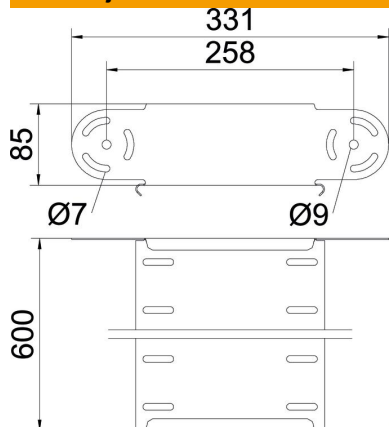

### Matični podaci

Broj artikla	7005563
Tip	RGBEV 860 FS
Oznaka 1	Element zglobne krivine
Oznaka 2	vertikalno
Proizvođač	OBO
Dimenzija	85x600
Materijal	Čelik
Površina	hladno pocinkovano
Standard za površinu	DIN EN 10346
Najmanja prodajna jedinica	1
Jedinica količine	Komad
Težina	173,4 kg
Jedinica težine	kg/100 pari

### Dimenzije

Širina	600 mm
Širina	24 in
Visina	85 mm
Visina	3 in
Debljina lima	1 mm
Dimenzija B	600 mm