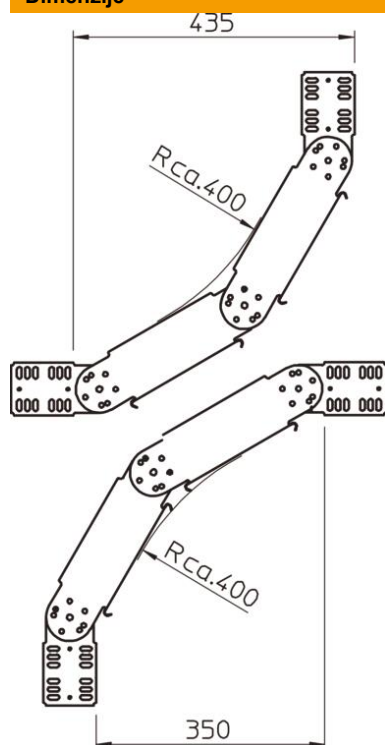

## Zglobna krivina 90°, vertikalna 85 FT

Broj artikla: 7080506

Zglobna krivina 90°, vertikalna, za sve tipove nosača kablova sa bočnom visinom 85 mm.  
Krivina se isporučuje u nemontiranom stanju. Nisu potrebni nikakvi dodatni materijali za pričvršćivanje.

### Matični podaci

|                            |                           |
|----------------------------|---------------------------|
| Broj artikla               | 7080506                   |
| Tip                        | RGBV 850 FT               |
| Oznaka 1                   | Zglobna krivina 90°       |
| Oznaka 2                   | vertikalno                |
| Proizvođač                 | OBO                       |
| Dimenzija                  | 85x500                    |
| Materijal                  | Čelik                     |
| Površina                   | vruće pocinkano utapanjem |
| Standard za površinu       | DIN EN ISO 1461           |
| Najmanja prodajna jedinica | 1                         |
| Jedinica količine          | Komad                     |
| Težina                     | 488 kg                    |
| Jedinica težine            | kg/100 pari               |

# Tehnicki list

Zglobna krivina 90°, vertikalna 85 FT

Broj artikla: 7080506

## Dimenzije

|               |        |
|---------------|--------|
| Širina        | 500 mm |
| Širina        | 20 in  |
| Visina        | 85 mm  |
| Visina        | 3 in   |
| Debljina lima | 1 mm   |
| Dimenzija r   | 400 mm |