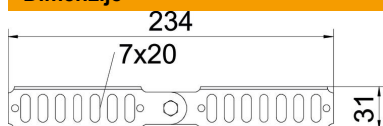

Tehnicki list

Zglobna spojnica FS

Broj artikla: 7082002

Zglobna spojnica za nosače kablova sa 35 mm bočne visine. Zajedno sa odgovarajućim materijalom za pričvršćivanje.

St čelik

FS pocinkovani lim

Matični podaci

Broj artikla	7082002
Tip	RGV 35 FS
Oznaka 1	Zglobna spojnica
Oznaka 2	za nosače kablova
Proizvođač	OBO
Dimenzija	35x240
Materijal	Čelik
Površina	hladno pocinkovano
Standard za površinu	DIN EN 10346
Najmanja prodajna jedinica	10
Jedinica količine	Komad
Težina	11 kg
Jedinica težine	kg/100 pari

Dimenzije

Dimenzije	234 x 31
Dužina	234 mm
Širina	23 mm
Visina	35 mm
Visina	1 in
Debljina lima	2 mm

Tehnicki list

Zglobna spojnica FS

Broj artikla: 7082002

Tehnički podaci

Varijanta	Prava spojnica
Odgovara za mrežasti nosač kablova	ne
Podobno za lestvičasti nosač kablova	ne
Odgovara za nosač kablova	da
Odgovara za visinu sistema nosača kablova	35 mm
Spojnica zgloba horizontalna	ne
Spojnica zgloba vertikalna	da
Nerđajući čelik, nagrižen	ne
Način povezivanja	Navojna spojnica