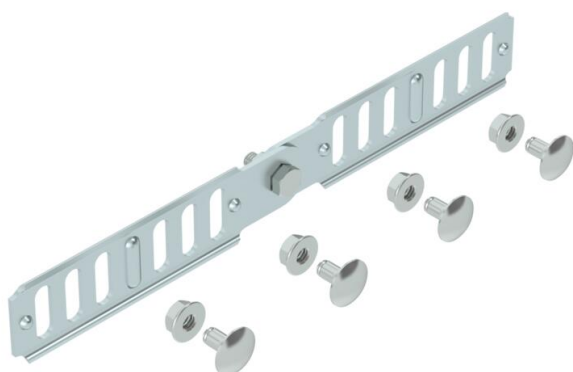

Tehnicki list

Zglobna spojnica FS

Broj artikla: 7082002

Zglobna spojnica za nosače kablova sa 35 mm bočne visine. Zajedno sa odgovarajućim materijalom za pričvršćivanje.

St čelik

FS pocinkovani lim

Matični podaci

Broj artikla	7082002
Tip	RGV 35 FS
Oznaka 1	Zglobna spojnica
Oznaka 2	za nosače kablova
Proizvođač	OBO
Dimenzija	35x240
Materijal	Čelik
Površina	hladno pocinkovano
Standard za površinu	DIN EN 10346
Najmanja prodajna jedinica	10
Jedinica količine	Komad
Težina	11 kg
Jedinica težine	kg/100 pari

Dimenzije

Dimenzije	234 x 31
Dužina	234 mm
Širina	23 mm
Visina	35 mm
Visina	1 in
Debljina lima	2 mm

Tehnicki list

Zglobna spojnica FS

Broj artikla: 7082002

Tehnički podaci

Varijanta	Prava spojnica
Odgovara za mrežasti nosač kablova	ne
Podobno za lestvičasti nosač kablova	ne
Odgovara za nosač kablova	da
Odgovara za visinu sistema nosača kablova	35 mm
Spojnica zgloba horizontalna	ne
Spojnica zgloba vertikalna	da
Nerđajući čelik, nagrižen	ne
Način povezivanja	Navojna spojnica