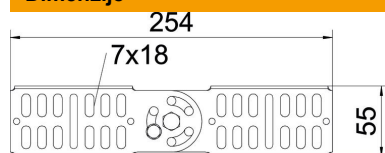

Tehnicki list

Zglobna spojnica 60 FS

Broj artikla: 7082010

Zglobna spojnica za nosače kablova sa 60 mm bočne visine. Zajedno sa odgovarajućim materijalom za pričvršćivanje.

St čelik

FS pocinkovani lim

Matični podaci

Broj artikla	7082010
Oznaka 1	Zglobna spojnica
Oznaka 2	za nosače kablova
Proizvođač	OBO
Dimenzija	60x260
Materijal	Čelik
Površina	hladno pocinkovano
Standard za površinu	DIN EN 10346
Najmanja prodajna jedinica	10
Jedinica količine	Komad
Težina	25,1 kg
Jedinica težine	kg/100 pari

Dimenzije

Dimenzije	254 x 56
Dužina	254 mm
Širina	16 mm
Visina	60 mm
Visina	2 in
Debljina lima	2 mm

Tehnicki list

Zglobna spojnica 60 FS

Broj artikla: 7082010

Tehnički podaci

Varijanta	Prava spojnica
Održavanje funkcionalnosti	ne
Odgovara za mrežasti nosač kablova	ne
Podobno za lestvičasti nosač kablova	ne
Odgovara za nosač kablova	da
Odgovara za visinu sistema nosača kablova	60 mm
Spojnica zgloba horizontalna	ne
Spojnica zgloba vertikalna	da
Način povezivanja	Navojna spojnica