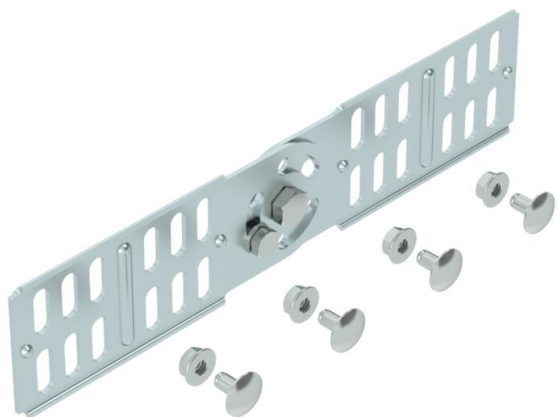

Tehnicki list

Zglobna spojnica 60 FS

Broj artikla: 7082010

Zglobna spojnica za nosače kablova sa 60 mm bočne visine. Zajedno sa odgovarajućim materijalom za pričvršćivanje.

St čelik

FS pocinkovani lim

Matični podaci

Broj artikla	7082010
Oznaka 1	Zglobna spojnica
Oznaka 2	za nosače kablova
Proizvođač	OBO
Dimenzija	60x260
Materijal	Čelik
Površina	hladno pocinkovano
Standard za površinu	DIN EN 10346
Najmanja prodajna jedinica	10
Jedinica količine	Komad
Težina	25,1 kg
Jedinica težine	kg/100 pari

Dimenzije

Dimenzije	254 x 56
Dužina	254 mm
Širina	16 mm
Visina	60 mm
Visina	2 in
Debljina lima	2 mm

Tehnicki list

Zglobna spojnica 60 FS

Broj artikla: 7082010

Tehnički podaci

Varijanta	Prava spojnica
Održavanje funkcionalnosti	ne
Odgovara za mrežasti nosač kablova	ne
Podobno za lestvičasti nosač kablova	ne
Odgovara za nosač kablova	da
Odgovara za visinu sistema nosača kablova	60 mm
Spojnica zgloba horizontalna	ne
Spojnica zgloba vertikalna	da
Način povezivanja	Navojna spojnica