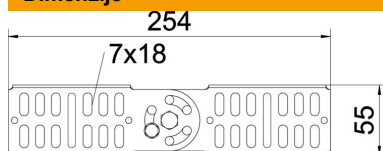

Tehnicki list

Zglobna spojnica 60 FT

Broj artikla: 7082223

Zglobna spojnica za nosače kablova sa 60 mm bočne visine. Zajedno sa odgovarajućim materijalom za pričvršćivanje.

St čelik

FT toplo pocinkovano potapanjem

Matični podaci

Broj artikla	7082223
Tip	RGV 60 FT
Oznaka 1	Zglobna spojnica
Oznaka 2	za nosače kablova
Proizvođač	OBO
Dimenzija	60x260
Materijal	Čelik
Površina	vruće pocinkano utapanjem
Standard za površinu	DIN EN ISO 1461
Najmanja prodajna jedinica	10
Jedinica količine	Komad
Težina	23,89 kg
Jedinica težine	kg/100 pari

Dimenzije

Dimenzije	254 x 56
Dužina	254 mm
Širina	16 mm
Visina	60 mm
Visina	2 in
Debljina lima	2 mm

Tehnicki list

Zglobna spojnica 60 FT

Broj artikla: 7082223

Tehnički podaci

Varijanta	Prava spojnica
Održavanje funkcionalnosti	ne
Odgovara za mrežasti nosač kablova	ne
Podobno za lestvičasti nosač kablova	ne
Odgovara za nosač kablova	da
Odgovara za visinu sistema nosača kablova	60 mm
Spojnica zgloba horizontalna	ne
Spojnica zgloba vertikalna	da
Način povezivanja	Navojna spojnica