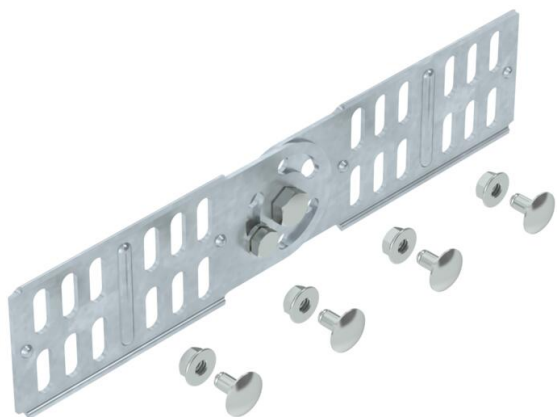

Tehnicki list

Zglobna spojnica 60 FT

Broj artikla: 7082223

Zglobna spojnica za nosače kablova sa 60 mm bočne visine. Zajedno sa odgovarajućim materijalom za pričvršćivanje.

St čelik

FT toplo pocinkovano potapanjem

Matični podaci

Broj artikla	7082223
Tip	RGV 60 FT
Oznaka 1	Zglobna spojnica
Oznaka 2	za nosače kablova
Proizvođač	OBO
Dimenzija	60x260
Materijal	Čelik
Površina	vruće pocinkano utapanjem
Standard za površinu	DIN EN ISO 1461
Najmanja prodajna jedinica	10
Jedinica količine	Komad
Težina	23,89 kg
Jedinica težine	kg/100 pari

Dimenzije

Dimenzije	254 x 56
Dužina	254 mm
Širina	16 mm
Visina	60 mm
Visina	2 in
Debljina lima	2 mm

Tehnicki list

Zglobna spojnica 60 FT

Broj artikla: 7082223

Tehnički podaci

Varijanta	Prava spojnica
Održavanje funkcionalnosti	ne
Odgovara za mrežasti nosač kablova	ne
Podobno za lestvičasti nosač kablova	ne
Odgovara za nosač kablova	da
Odgovara za visinu sistema nosača kablova	60 mm
Spojnica zgloba horizontalna	ne
Spojnica zgloba vertikalna	da
Način povezivanja	Navojna spojnica