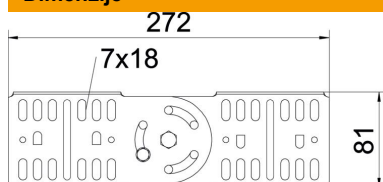

Tehnicki list

Zglobna spojnica FS

Broj artikla: 7082029

Zglobna spojnica za nosače kablova sa 85 mm bočne visine. Zajedno sa odgovarajućim materijalom za pričvršćivanje.

St čelik

FS pocinkovani lim

Matični podaci

Broj artikla	7082029
Oznaka 1	Zglobna spojnica
Oznaka 2	za nosače kablova
Proizvođač	OBO
Dimenzija	85x270
Materijal	Čelik
Površina	hladno pocinkovano
Standard za površinu	DIN EN 10346
Najmanja prodajna jedinica	10
Jedinica količine	Komad
Težina	44,1 kg
Jedinica težine	kg/100 pari

Dimenzije

Dimenzije	272 x 81
Dužina	272 mm
Širina	16 mm
Visina	85 mm
Visina	3 in
Debljina lima	2 mm

Tehnicki list

Zglobna spojnica FS

Broj artikla: 7082029

Tehnički podaci

Varijanta	Prava spojnica
Održavanje funkcionalnosti	ne
Odgovara za mrežasti nosač kablova	ne
Podobno za lestvičasti nosač kablova	ne
Odgovara za nosač kablova	da
Odgovara za visinu sistema nosača kablova	85 mm
Spojnica zgloba horizontalna	ne
Spojnica zgloba vertikalna	da
Nerđajući čelik, nagrižen	ne
Način povezivanja	Navojna spojnica