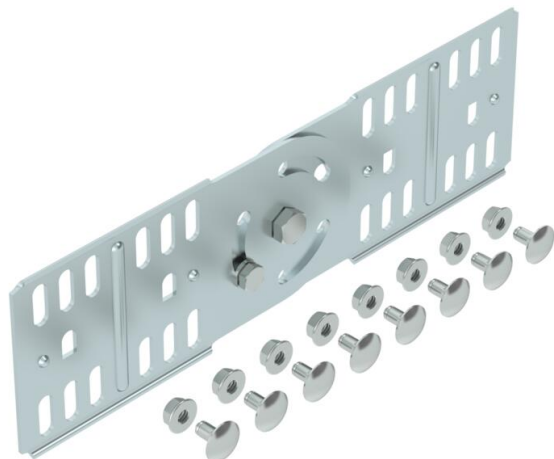

Tehnicki list

Zglobna spojnica FS

Broj artikla: 7082029

Zglobna spojnica za nosače kablova sa 85 mm bočne visine. Zajedno sa odgovarajućim materijalom za pričvršćivanje.

St čelik

FS pocinkovani lim

Matični podaci

Broj artikla	7082029
Oznaka 1	Zglobna spojnica
Oznaka 2	za nosače kablova
Proizvođač	OBO
Dimenzija	85x270
Materijal	Čelik
Površina	hladno pocinkovano
Standard za površinu	DIN EN 10346
Najmanja prodajna jedinica	10
Jedinica količine	Komad
Težina	44,1 kg
Jedinica težine	kg/100 pari

Dimenzije

Dimenzije	272 x 81
Dužina	272 mm
Širina	16 mm
Visina	85 mm
Visina	3 in
Debljina lima	2 mm

Tehnicki list

Zglobna spojnica FS

Broj artikla: 7082029

Tehnički podaci

Varijanta	Prava spojnica
Održavanje funkcionalnosti	ne
Odgovara za mrežasti nosač kablova	ne
Podobno za lestvičasti nosač kablova	ne
Odgovara za nosač kablova	da
Odgovara za visinu sistema nosača kablova	85 mm
Spojnica zgloba horizontalna	ne
Spojnica zgloba vertikalna	da
Nerđajući čelik, nagrižen	ne
Način povezivanja	Navojna spojnica