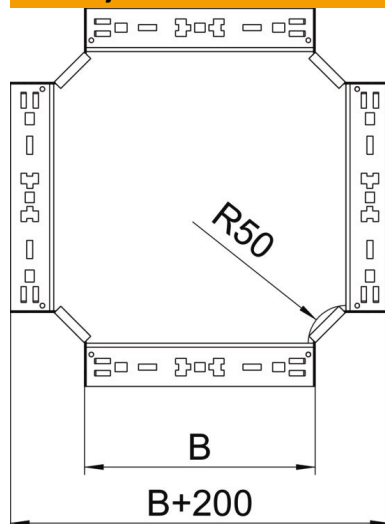

### Matični podaci

Broj artikla	7027001
Tip	RKM 610 FS
Oznaka 1	X-račva
Oznaka 2	sa Magic spojnicom
Proizvođač	OBO
Dimenzija	60x100
Materijal	Čelik
Površina	hladno pocinkovano
Standard za površinu	DIN EN 10346
Najmanja prodajna jedinica	1
Jedinica količine	Komad
Težina	92,5 kg
Jedinica težine	kg/100 pari

## Dimenzije

Širina	100 mm
Širina	4 in
Visina	60 mm
Visina	2 in
Debljina lima	1,25 mm
Dimenzija B	100 mm