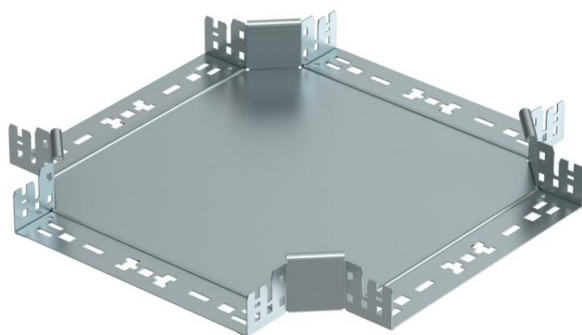

## Račva Magic 60 FS

Broj artikla: 7027005

Račva sa sistemom za brzo spajanje. Za sve tipove nosača kablova sa bočnim stranicama visine 60 mm.

**St** čelik

**FS** pocinkovani lim

### Matični podaci

Broj artikla	7027005
Tip	RKM 620 FS
Oznaka 1	X-račva
Oznaka 2	sa Magic spojnicom
Proizvođač	OBO
Dimenzija	60x200
Materijal	Čelik
Površina	hladno pocinkovano
Standard za površinu	DIN EN 10346
Najmanja prodajna jedinica	1
Jedinica količine	Komad
Težina	159,8 kg
Jedinica težine	kg/100 pari

## Dimenzije

Širina	200 mm
Širina	8 in
Visina	60 mm
Visina	2 in
Debljina lima	1,25 mm
Dimenzija B	200 mm

## Tehnički podaci

Savijanje (ugao)	90°
Varijanta spojnice	integrirana spojnica
Održavanje funkcionalnosti	da
Debljina materijala Podni lim	1,25 mm
NATO otvor	ne
Promena pravca	horizontalno
Nerđajući čelik, nagrižen	ne
Izvedba-za velike raspone	ne
Vrsta spojnice sistema nosača kablova	Uklopno pričvršćivanje
Debljina stranice	1,25 mm