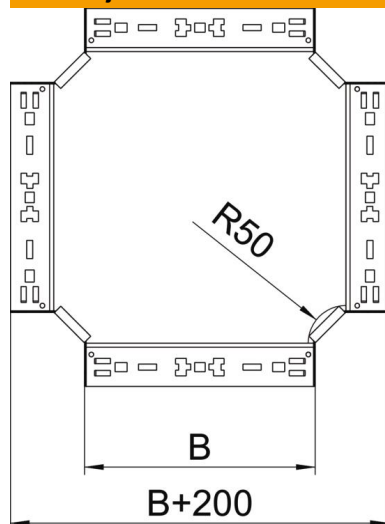

### Matični podaci

Broj artikla	7027005
Tip	RKM 620 FS
Oznaka 1	X-račva
Oznaka 2	sa Magic spojnicom
Proizvođač	OBO
Dimenzija	60x200
Materijal	Čelik
Površina	hladno pocinkovano
Standard za površinu	DIN EN 10346
Najmanja prodajna jedinica	1
Jedinica količine	Komad
Težina	159,8 kg
Jedinica težine	kg/100 pari

## Dimenzije

Širina	200 mm
Širina	8 in
Visina	60 mm
Visina	2 in
Debljina lima	1,25 mm
Dimenzija B	200 mm