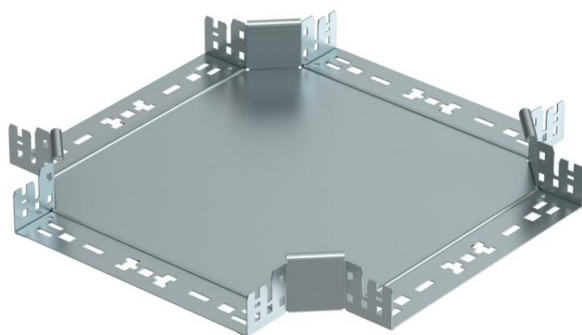

Tehnicki list

Račva Magic 60 FS

Broj artikla: 7027007

Račva sa sistemom za brzo spajanje. Za sve tipove nosača kablova sa bočnim stranicama visine 60 mm.

St čelik

FS pocinkovani lim

Matični podaci

Broj artikla	7027007
Tip	RKM 630 FS
Oznaka 1	X-račva
Oznaka 2	sa Magic spojnicom
Proizvođač	OBO
Dimenzija	60x300
Materijal	Čelik
Površina	hladno pocinkovano
Standard za površinu	DIN EN 10346
Najmanja prodajna jedinica	1
Jedinica količine	Komad
Težina	244,6 kg
Jedinica težine	kg/100 pari

Tehnicki list

Račva Magic 60 FS

Broj artikla: 7027007

Dimenzije

Širina	300 mm
Širina	12 in
Visina	60 mm
Visina	2 in
Debljina lima	1,25 mm
Dimenzija B	300 mm

Tehnički podaci

Savijanje (ugao)	90°
Varijanta spojnice	integrirana spojnica
Održavanje funkcionalnosti	da
Debljina materijala Podni lim	1,25 mm
NATO otvor	ne
Promena pravca	horizontalno
Nerđajući čelik, nagrižen	ne
Izvedba-za velike raspone	ne
Vrsta spojnice sistema nosača kablova	Uklopno pričvršćivanje
Debljina stranice	1,25 mm