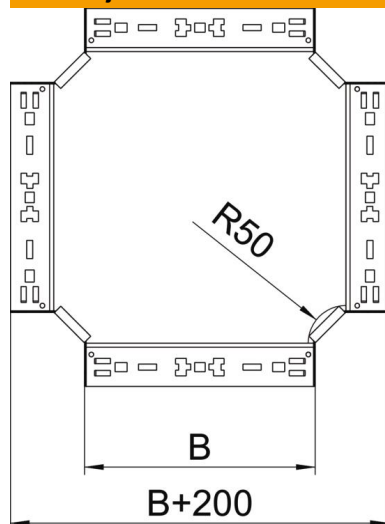

Tehnicki list

Račva Magic 60 FS

Broj artikla: 7027007

Račva sa sistemom za brzo spajanje. Za sve tipove nosača kablova sa bočnim stranicama visine 60 mm.

St čelik

FS pocinkovani lim

Matični podaci

Broj artikla	7027007
Tip	RKM 630 FS
Oznaka 1	X-račva
Oznaka 2	sa Magic spojnicom
Proizvođač	OBO
Dimenzija	60x300
Materijal	Čelik
Površina	hladno pocinkovano
Standard za površinu	DIN EN 10346
Najmanja prodajna jedinica	1
Jedinica količine	Komad
Težina	244,6 kg
Jedinica težine	kg/100 pari

Tehnicki list

Račva Magic 60 FS

Broj artikla: 7027007

Dimenzije

Širina	300 mm
Širina	12 in
Visina	60 mm
Visina	2 in
Debljina lima	1,25 mm
Dimenzija B	300 mm

Tehnički podaci

Savijanje (ugao)	90°
Varijanta spojnice	integrirana spojnica
Održavanje funkcionalnosti	da
Debljina materijala Podni lim	1,25 mm
NATO otvor	ne
Promena pravca	horizontalno
Nerđajući čelik, nagrižen	ne
Izvedba-za velike raspone	ne
Vrsta spojnice sistema nosača kablova	Uklopno pričvršćivanje
Debljina stranice	1,25 mm