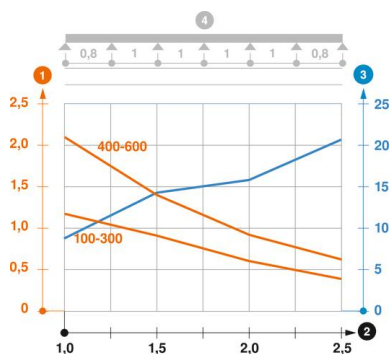

Tehnicki list

Nosač kablova RKS-Magic® 60 FS

Broj artikla: 6047689

Zaťaženie

primenjiva potporna rastojanja min.	1 m
primenjiva potporna rastojanja maks.	2,5 m
NEMA klasa opterećenja	8AA
Rastojanje među konzolama 1,0m	2,1 kN/m
Rastojanje među konzolama 1,5m	1,35 kN/m
Rastojanje među konzolama 2,0m	0,8 kN/m
Rastojanje među konzolama 2,5m	0,6 kN/m