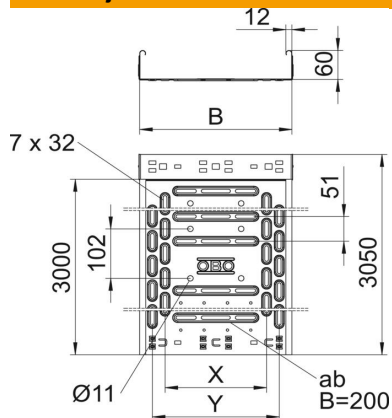

Perforacija za direktno kačenje navoja šipke ima prečnik od 11 mm. Kontinuirano izjednačavanje potencijala je obezbeđeno bez dodatnih komponenti.

Magnetna zaštita bez poklopca 20 dB, sa poklopcem 50 dB. Perforirani nosač kablova je ispitivan za održavanje funkcionalnosti prema DIN 4102 deo 12 i za montažu iznad visećih protivpožarnih plafona (za širine kanala 100 - 400 mm).

Dizajn i parametri sklopa odgovaraju važećim sertifikatima.

Više informacija možete pronaći u katalogu za protivpožarne sisteme.

St čelik

FS pocinkovani lim

Matični podaci

Broj artikla	6047689
Oznaka 1	Perforirani nosač kablova RKSM
Oznaka 2	sa Magic spojnicom
Proizvođač	OBO
Dimenzija	60x400x3050
Materijal	Čelik
Površina	hladno pocinkovano
Standard za površinu	DIN EN 10346
Najmanja prodajna jedinica	3
Jedinica količine	Metar
Težina	338,459 kg
Jedinica težine	kg/100 kom.

Tehnicki list

Nosač kablova RKS-Magic® 60 FS

Broj artikla: 6047689

Dimenzije

Dužina	3.050 mm
Dužina	10 ft
Širina	400 mm
Širina	16 in
Visina	60 mm
Visina	2 in
Debljina lima	0,04 in
Debljina lima	0,9 mm
Dimenzija B	400 mm
Dimenzija t	200 mm
Dimenzija x	300 mm
Dimenzija y	350 mm

Tehnički podaci

Varijanta spojnice	integrirana spojnica
Vrsta pričvršćivanja montažnog sistema	Pod Plafon Zid
Podni	ne
Podna perforacija	1
Održavanje funkcionalnosti	da
Sa poklopcem	ne
Montažna perforacija u podu	da
NATO otvor	ne
Korisni presek	238 cm ²
Korisni presek	23800 mm ²
Nerđajući čelik, nagrižen	ne
Bočne perforacije	da
Izvedba-za velike raspone	ne
Magnetna zaštita sa poklopcem	50 dB
Magnetna zaštita bez poklopca	20 dB
Tip testa opterećenja prema IEC 61537	Tip II
Korisna dužina	3000 mm
Vrsta spojnice sistema nosača kablova	Uklopno pričvršćivanje