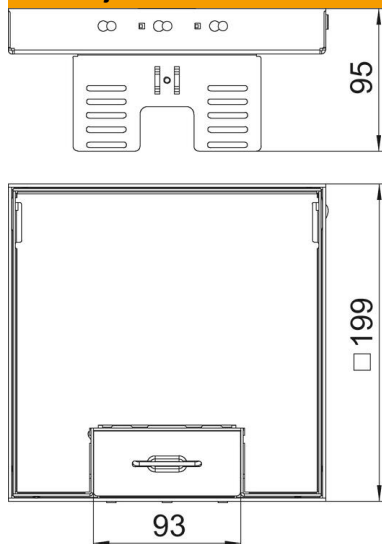

Tehnicki list

Metalne podne kutije sa nivelacijom i izlazom za kabal,
RKSNUZD3, nerđajući čelik
Broj artikla: 7409230

Metalna podna kutija sa šinama za nivelaciju, nominalne veličine 4, sa izvodom za kabl, za ugradnju instalacionih uređaja u podove sa suvim i mokrim održavanjem u unutrašnjim oblastima, za montažu u podno kućište UZD250-3 ili UZD350-3, u spoju sa montažnim poklopcem DUG../4 ili u UGD250-3/4 ili UGD350-3/4. Montira se pomoću nosača za izravnavanje (posebno se naručuje) u aluminijumski profil rama podnih kućišta.

A2 Oplemenjeni čelik, nerđajući 1.4301

Matični podaci

Broj artikla	7409230
Tip	RKSN2 UZD3 4VS25
Oznaka 1	Podna kutija sa stopicama
Oznaka 2	sa izlazom za kablove
Proizvođač	OBO
Dimenzija	200x200mm
Materijal	plemeniti čelik, nerđajući 1.4301
Najmanja prodajna jedinica	1
Jedinica količine	Komad
Težina	286 kg
Jedinica težine	kg/100 pari

Tehnicki list

Metalne podne kutije sa nivelacijom i izlazom za kabal,
RKSNUZD3, nerđajući čelik
Broj artikla: 7409230

Dimenzije

Dužina	199 mm
Širina	199 mm
Visina	95 mm
Dimenzija h	95 mm

Tehnički podaci

Broj uređaja koji mogu da se ugrade	6
Broj kutija za uređaje	2
Broj izlaza za provodnike	1
Varijanta	kvadratno
Varijanta izlaza za provodnik	Okretni izlaz za kabal
Održavanje poda	suvo
Odvojivo	da
Visina poda min.	110 mm
Pogoduje za ugradnju u duple podove	da
Pogoduje za ugradnju u ošupljene podove	da
Odgovara za podno kućište	250/350
Nosač uređaja za montažu kutija za uređaje	da
Dužina ugradne dimenzije	201 mm
Nominalna veličina za ugradne jedinice	4
Standard	EN 50085-2-2
Vrsta zaštite (IP) u korišćenom stanju	IP20
Vrsta zaštite (IP) u nekorišćenom stanju	IP40
Stepen zaštite IK-kod	IK10
Varijanta za velika opterećenja	ne
Tip ugradnog sistema	UT3
Vertikalno opterećenje, velika površina	do 10.000 N
Vertikalno opterećenje, mala površina	do 3.000 N