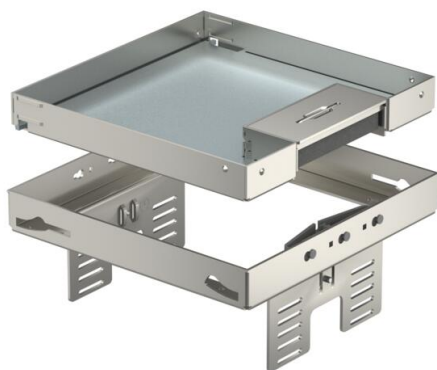

Tehnicki list

Metalne podne kutije sa nivelacijom i izlazom za kabal,
RKSNUZD3, nerđajući čelik
Broj artikla: 7409230

Metalna podna kutija sa šinama za nivelaciju, nominalne veličine 4, sa izvodom za kabl, za ugradnju instalacionih uređaja u podove sa suvim i mokrim održavanjem u unutrašnjim oblastima, za montažu u podno kućište UZD250-3 ili UZD350-3, u spoju sa montažnim poklopcem DUG../4 ili u UGD250-3/4 ili UGD350-3/4. Montira se pomoću nosača za izravnavanje (posebno se naručuje) u aluminijumski profil rama podnih kućišta.

Metalne podne kutije sa nivelacijom i izlazom za kabal, 2-kanalne. Mogu da se instaliraju 2 poklopca APMT2. Za ugradnju 2 univerzalna nosača UT3 za 4 pojedinačna instalaciona uređaja sa nosećim prstenom/lukom ili 6 Modul 45 uređaja.

A2 Oplemenjeni čelik, nerđajući 1.4301

Matični podaci

Broj artikla	7409230
Tip	RKSN2 UZD3 4VS25
Oznaka 1	Podna kutija sa stopicama
Oznaka 2	sa izlazom za kablove
Proizvođač	OBO
Dimenzija	200x200mm
Materijal	plemeniti čelik, nerđajući 1.4301
Najmanja prodajna jedinica	1
Jedinica količine	Komad
Težina	286 kg
Jedinica težine	kg/100 pari