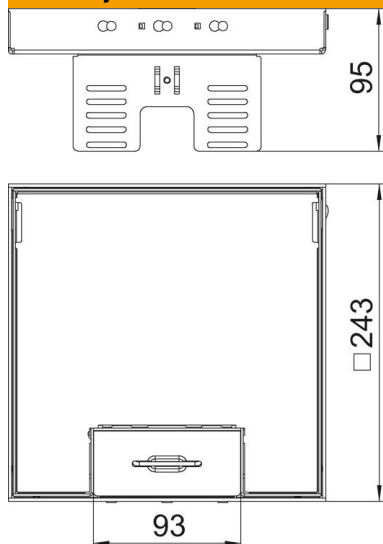

Tehnicki list

Metalne podne kutije sa nivelacijom i izlazom za kabal,
RKSNUZD3, nerđajući čelik
Broj artikla: 7409240

Metalna podna kutija sa šinama za nivelaciju, nominalne veličine 9, sa izvodom za kabl, za ugradnju instalacionih uređaja u podove sa suvim i mokrim održavanjem u unutrašnjim oblastima, za montažu u podno kućište UZD250-3 ili UZD350-3, u spoju sa montažnim poklopcem DUG../9 ili u UGD250-3/9 ili UGD350-3/9. Montira se pomoću nosača za izravnavanje (posebno se naručuje) u aluminijumski profil rama podnih kućišta.

A2 Oplemenjeni čelik, nerđajući 1.4301

Matični podaci

Broj artikla	7409240
Tip	RKSN2 UZD3 9VS25
Oznaka 1	Podna kutija sa stopicama
Oznaka 2	sa izlazom za kablove
Proizvođač	OBO
Dimenzija	243x243mm
Materijal	plemeniti čelik, nerđajući 1.4301
Najmanja prodajna jedinica	1
Jedinica količine	Komad
Težina	346 kg
Jedinica težine	kg/100 pari

Tehnicki list

Metalne podne kutije sa nivelacijom i izlazom za kabal,
RKSNUZD3, nerđajući čelik
Broj artikla: 7409240

Dimenzije

Dužina	243 mm
Širina	243 mm
Visina	95 mm
Dimenzija h	95 mm

Tehnički podaci

Broj uređaja koji mogu da se ugrade	12
Broj kutija za uređaje	3
Broj izlaza za provodnike	1
Varijanta	kvadratno
Varijanta izlaza za provodnik	Okretni izlaz za kabal
Održavanje poda	suvo
Odvojivo	da
Visina poda min.	110 mm
Pogoduje za ugradnju u duple podove	da
Pogoduje za ugradnju u ošupljene podove	da
Odgovara za podno kućište	250/350
Nosač uređaja za montažu kutija za uređaje	da
Dužina ugradne dimenzije	244 mm
Nominalna veličina za ugradne jedinice	9
Standard	EN 50085-2-2
Vrsta zaštite (IP) u korišćenom stanju	IP20
Vrsta zaštite (IP) u nekorišćenom stanju	IP40
Stepen zaštite IK-kod	IK10
Varijanta za velika opterećenja	ne
Tip ugradnog sistema	UT4
Vertikalno opterećenje, velika površina	do 10.000 N
Vertikalno opterećenje, mala površina	do 3.000 N