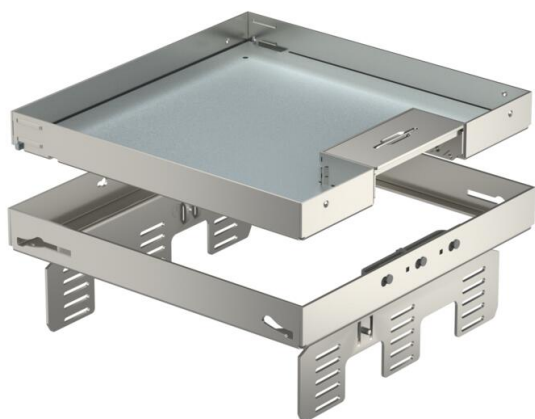

Tehnicki list

Metalne podne kutije sa nivelacijom i izlazom za kabal,
RKSNUZD3, nerđajući čelik
Broj artikla: 7409240

Metalna podna kutija sa šinama za nivelaciju, nominalne veličine 9, sa izvodom za kabl, za ugradnju instalacionih uređaja u podove sa suvim i mokrim održavanjem u unutrašnjim oblastima, za montažu u podno kućište UZD250-3 ili UZD350-3, u spoju sa montažnim poklopcem DUG../9 ili u UGD250-3/9 ili UGD350-3/9. Montira se pomoću nosača za izravnavanje (posebno se naručuje) u aluminijumski profil rama podnih kućišta.

Metalne podne kutije sa nivelacijom i izlazom za kabal, 3-kanalne. Mogu da se instaliraju 3 poklopca APMT5. Za ugradnju 3 univerzalna nosača UT4 za 9 pojedinačna instalaciona uređaja sa nosećim prstenom/lukom ili 12 Modul 45 uređaja.

A2 Oplemenjeni čelik, nerđajući 1.4301

Matični podaci

Broj artikla	7409240
Tip	RKSN2 UZD3 9VS25
Oznaka 1	Podna kutija sa stopicama
Oznaka 2	sa izlazom za kablove
Proizvođač	OBO
Dimenzija	243x243mm
Materijal	plemeniti čelik, nerđajući 1.4301
Najmanja prodajna jedinica	1
Jedinica količine	Komad
Težina	346 kg
Jedinica težine	kg/100 pari