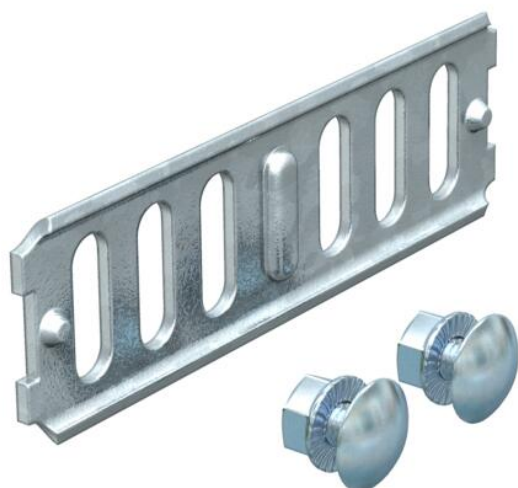

Tehnicki list

Brza spojnica FS

Broj artikla: 6067085

OBO
BETTERMANN

Spojnice za prave spojeve nosača kablova i fazonskih komada bočne visine 35 mm. Zajedno sa odgovarajućim materijalom za pričvršćivanje.

St	čelik
FS	pocinkovani lim

Matični podaci

Broj artikla	6067085
Tip	RLVK 35 FS
Oznaka 1	Prava spojnuca
Oznaka 2	za nosače kablova
Proizvođač	OBO
Dimenzija	35x100
Materijal	Čelik
Površina	hladno pocinkovano
Standard za površinu	DIN EN 10346
Najmanja prodajna jedinica	10
Jedinica količine	Komad
Težina	5,1 kg
Jedinica težine	kg/100 pari

Dimenzije

Dimenzije	100 x 31
Dužina	100 mm
Širina	3,5 mm
Visina	31 mm
Visina	1 in
Debljina lima	2 mm

Tehnicki list

Brza spojnica FS

Broj artikla: 6067085

Tehnički podaci

Varijanta	Prava spojnica
Održavanje funkcionalnosti	ne
Odgovara za mrežasti nosač kablova	ne
Podobno za lestvičasti nosač kablova	ne
Odgovara za nosač kablova	da
Odgovara za visinu sistema nosača kablova	35 mm
Spojnica zgloba horizontalna	ne
Spojnica zgloba vertikalna	ne
Nerđajući čelik, nagrižen	ne
Način povezivanja	Navojna spojnica