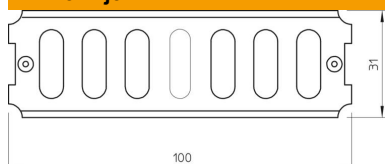

Tehnicki list

Brza spojnica FS

Broj artikla: 6067085

OBO
BETTERMANN

Spojnice za prave spojeve nosača kablova i fazonskih komada bočne visine 35 mm. Zajedno sa odgovarajućim materijalom za pričvršćivanje.

St	čelik
FS	pocinkovani lim

Matični podaci

Broj artikla	6067085
Tip	RLVK 35 FS
Oznaka 1	Prava spojnuca
Oznaka 2	za nosače kablova
Proizvođač	OBO
Dimenzija	35x100
Materijal	Čelik
Površina	hladno pocinkovano
Standard za površinu	DIN EN 10346
Najmanja prodajna jedinica	10
Jedinica količine	Komad
Težina	5,1 kg
Jedinica težine	kg/100 pari

Dimenzije

Dimenzije	100 x 31
Dužina	100 mm
Širina	3,5 mm
Visina	31 mm
Visina	1 in
Debljina lima	2 mm

Tehnicki list

Brza spojnica FS

Broj artikla: 6067085

Tehnički podaci

Varijanta	Prava spojnica
Održavanje funkcionalnosti	ne
Odgovara za mrežasti nosač kablova	ne
Podobno za lestvičasti nosač kablova	ne
Odgovara za nosač kablova	da
Odgovara za visinu sistema nosača kablova	35 mm
Spojnica zgloba horizontalna	ne
Spojnica zgloba vertikalna	ne
Nerđajući čelik, nagrižen	ne
Način povezivanja	Navojna spojnica