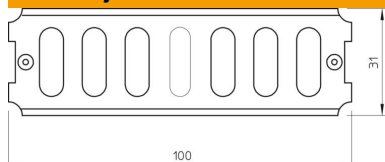

Tehnicki list

Brza spojnica FT

Broj artikla: 6067301

Brze spojnice za prave spojeve nosača kablova i fazonskih komada bočne visine 35 mm.

Zajedno sa odgovarajućim materijalom za pričvršćivanje.

St čelik

FT toplo pocinkovano potapanjem

Matični podaci

Broj artikla	6067301
Tip	RLVK 35 FT
Oznaka 1	Prava spojnica
Oznaka 2	za nosače kablova
Proizvođač	OBO
Dimenzija	35x100
Materijal	Čelik
Površina	vruće pocinkano utapanjem
Standard za površinu	DIN EN ISO 1461
Najmanja prodajna jedinica	10
Jedinica količine	Komad
Težina	5,1 kg
Jedinica težine	kg/100 pari

Dimenzije

Dimenzije	100 x 31
Dužina	100 mm
Širina	3,5 mm
Visina	31 mm
Visina	1 in
Debljina lima	2 mm

Tehnicki list

Brza spojnica FT

Broj artikla: 6067301

Tehnički podaci

Varijanta	Prava spojnica
Održavanje funkcionalnosti	ne
Odgovara za mrežasti nosač kablova	ne
Podobno za lestvičasti nosač kablova	ne
Odgovara za nosač kablova	da
Odgovara za visinu sistema nosača kablova	35 mm
Spojnica zgloba horizontalna	ne
Spojnica zgloba vertikalna	ne
Nerđajući čelik, nagrižen	ne
Način povezivanja	Navojna spojnica