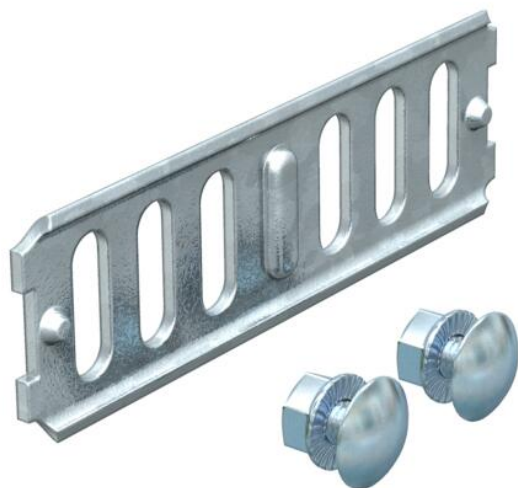

Tehnicki list

Brza spojnica FT

Broj artikla: 6067301

Brze spojnice za prave spojeve nosača kablova i fazonskih komada bočne visine 35 mm.

Zajedno sa odgovarajućim materijalom za pričvršćivanje.

St čelik

FT toplo pocinkovano potapanjem

Matični podaci

Broj artikla	6067301
Tip	RLVK 35 FT
Oznaka 1	Prava spojnica
Oznaka 2	za nosače kablova
Proizvođač	OBO
Dimenzija	35x100
Materijal	Čelik
Površina	vruće pocinkano utapanjem
Standard za površinu	DIN EN ISO 1461
Najmanja prodajna jedinica	10
Jedinica količine	Komad
Težina	5,1 kg
Jedinica težine	kg/100 pari

Dimenzije

Dimenzije	100 x 31
Dužina	100 mm
Širina	3,5 mm
Visina	31 mm
Visina	1 in
Debljina lima	2 mm

Tehnicki list

Brza spojnica FT

Broj artikla: 6067301

Tehnički podaci

Varijanta	Prava spojnica
Održavanje funkcionalnosti	ne
Odgovara za mrežasti nosač kablova	ne
Podobno za lestvičasti nosač kablova	ne
Odgovara za nosač kablova	da
Odgovara za visinu sistema nosača kablova	35 mm
Spojnica zgloba horizontalna	ne
Spojnica zgloba vertikalna	ne
Nerđajući čelik, nagrižen	ne
Način povezivanja	Navojna spojnica