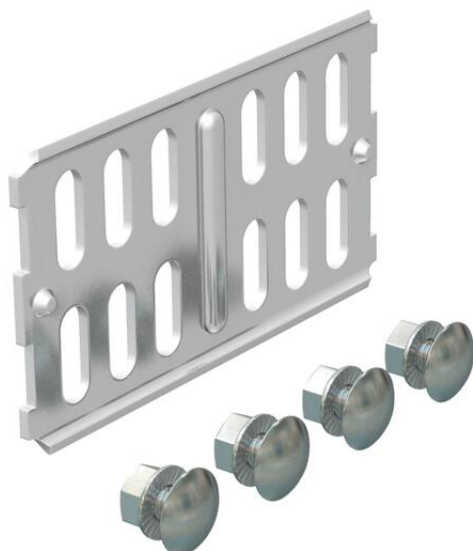

Tehnicki list

Brza spojnica A2

Broj artikla: 6067654

Prave spojnice za dužno spajanje nosača kablova i fazonskih komada bočne visine 60 mm.

Zajedno sa odgovarajućim materijalom za pričvršćivanje.

A2 Oplemenjeni čelik, nerđajući 1.4301

2B svetlo, naknadno obrađeno

Matični podaci

Broj artikla	6067654
Tip	RLVK 60 A2
Oznaka 1	Prava spojnica
Oznaka 2	za nosače kablova
Proizvođač	OBO
Dimenzija	60x100
Materijal	plemeniti čelik, nerđajući 1.4301
Površina	svetlo, naknadno obrađeno
Standard za površinu	
Najmanja prodajna jedinica	10
Jedinica količine	Komad
Težina	9,78 kg
Jedinica težine	kg/100 pari

Tehnicki list

Brza spojnica A2

Broj artikla: 6067654

Dimenzije

Dimenzije	100 x 56
Dužina	100 mm
Širina	3,5 mm
Visina	56 mm
Visina	2 in
Debljina lima	2 mm

Tehnički podaci

Varijanta	Prava spojnica
Održavanje funkcionalnosti	ne
Odgovara za mrežasti nosač kablova	ne
Podobno za lestvičasti nosač kablova	ne
Odgovara za nosač kablova	da
Odgovara za visinu sistema nosača kablova	60 mm
Spojnica zgloba horizontalna	ne
Spojnica zgloba vertikalna	ne
Nerđajući čelik, nagrižen	ne
Način povezivanja	Navojna spojnica