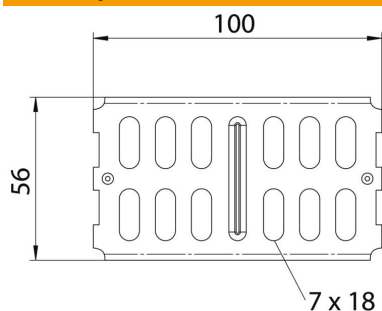

Tehnicki list

Brza spojnica A2

Broj artikla: 6067654

Prave spojnice za dužno spajanje nosača kablova i fazonskih komada bočne visine 60 mm.

Zajedno sa odgovarajućim materijalom za pričvršćivanje.

A2 Oplemenjeni čelik, nerđajući 1.4301

2B svetlo, naknadno obrađeno

Matični podaci

Broj artikla	6067654
Tip	RLVK 60 A2
Oznaka 1	Prava spojnica
Oznaka 2	za nosače kablova
Proizvođač	OBO
Dimenzija	60x100
Materijal	plemeniti čelik, nerđajući 1.4301
Površina	svetlo, naknadno obrađeno
Standard za površinu	
Najmanja prodajna jedinica	10
Jedinica količine	Komad
Težina	9,78 kg
Jedinica težine	kg/100 pari

Tehnicki list

Brza spojnica A2

Broj artikla: 6067654

Dimenzije

Dimenzije	100 x 56
Dužina	100 mm
Širina	3,5 mm
Visina	56 mm
Visina	2 in
Debljina lima	2 mm

Tehnički podaci

Varijanta	Prava spojnica
Održavanje funkcionalnosti	ne
Odgovara za mrežasti nosač kablova	ne
Podobno za lestvičasti nosač kablova	ne
Odgovara za nosač kablova	da
Odgovara za visinu sistema nosača kablova	60 mm
Spojnica zgloba horizontalna	ne
Spojnica zgloba vertikalna	ne
Nerđajući čelik, nagrižen	ne
Način povezivanja	Navojna spojnica