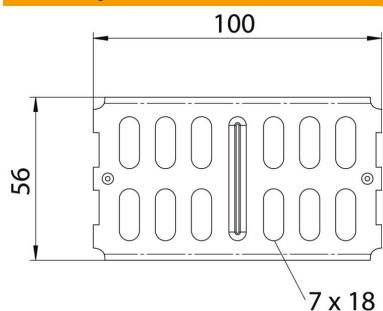

Tehnicki list

Brza spojnica FS

Broj artikla: 6067093

Prave spojnice za dužno spajanje nosača kablova i fazonskih komada bočne visine 60 mm.
Zajedno sa odgovarajućim materijalom za pričvršćivanje.

St čelik

FS pocinkovani lim

Matični podaci

Broj artikla	6067093
Tip	RLVK 60 FS
Oznaka 1	Prava spojnuca
Oznaka 2	za nosače kablova
Proizvođač	OBO
Dimenzija	60x100
Materijal	Čelik
Površina	hladno pocinkovano
Standard za površinu	DIN EN 10346
Najmanja prodajna jedinica	10
Jedinica količine	Komad
Težina	9,976 kg
Jedinica težine	kg/100 pari

Tehnicki list

Brza spojnica FS

Broj artikla: 6067093

Dimenzije

Dimenzije	200 x 56
Dužina	100 mm
Širina	3,5 mm
Visina	56 mm
Visina	2 in
Debljina lima	2 mm

Tehnički podaci

Varijanta	Prava spojnica
Održavanje funkcionalnosti	da
Odgovara za mrežasti nosač kablova	ne
Podobno za lestvičasti nosač kablova	ne
Odgovara za nosač kablova	da
Odgovara za visinu sistema nosača kablova	60 mm
Spojnica zgloba horizontalna	ne
Spojnica zgloba vertikalna	ne
Nerđajući čelik, nagrižen	ne
Način povezivanja	Navojna spojnica