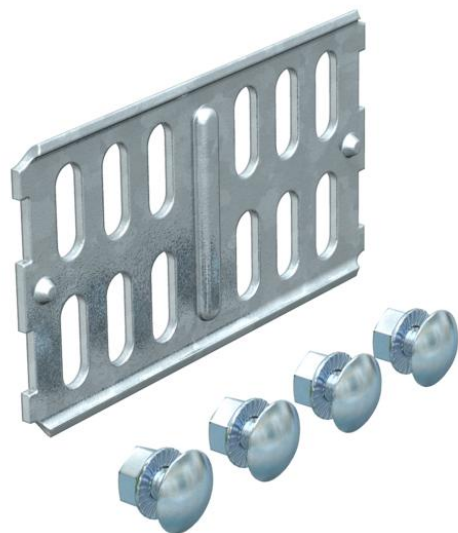

Tehnicki list

Brza spojnica FS

Broj artikla: 6067093

Prave spojnice za dužno spajanje nosača kablova i fazonskih komada bočne visine 60 mm.
Zajedno sa odgovarajućim materijalom za pričvršćivanje.

St čelik

FS pocinkovani lim

Matični podaci

Broj artikla	6067093
Tip	RLVK 60 FS
Oznaka 1	Prava spojnuca
Oznaka 2	za nosače kablova
Proizvođač	OBO
Dimenzija	60x100
Materijal	Čelik
Površina	hladno pocinkovano
Standard za površinu	DIN EN 10346
Najmanja prodajna jedinica	10
Jedinica količine	Komad
Težina	9,976 kg
Jedinica težine	kg/100 pari

Tehnicki list

Brza spojnica FS

Broj artikla: 6067093

Dimenzije

Dimenzije	200 x 56
Dužina	100 mm
Širina	3,5 mm
Visina	56 mm
Visina	2 in
Debljina lima	2 mm

Tehnički podaci

Varijanta	Prava spojnica
Održavanje funkcionalnosti	da
Odgovara za mrežasti nosač kablova	ne
Podobno za lestvičasti nosač kablova	ne
Odgovara za nosač kablova	da
Odgovara za visinu sistema nosača kablova	60 mm
Spojnica zgloba horizontalna	ne
Spojnica zgloba vertikalna	ne
Nerđajući čelik, nagrižen	ne
Način povezivanja	Navojna spojnica